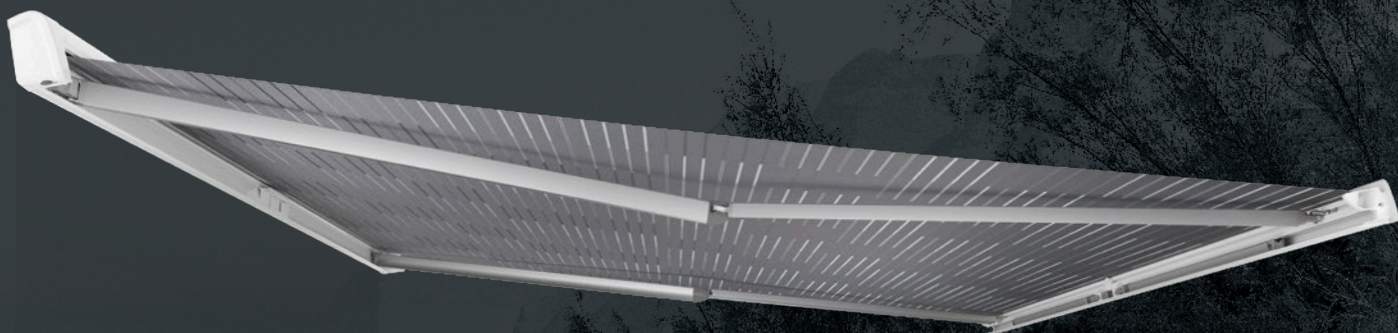

ПОЛОТНО

Наши маркизы изготовлены из высококачественного ПВХ. Стойкий к УФ-излучению и гниению, моющийся, он обладает всеми свойствами, требующимися для длительного срока службы. Маркиза изготавливается из цельного куска ткани, не требуя дополнительных швов.

ТЕЛЕСКОПИЧЕСКАЯ РУЧКА

Телескопическая ручка входит в комплект поставки всех ручных маркиз. Она может быть легко настроена к высоте автомобиля или надежно сложена.

КЛИМАТ

МАРКИЗЫ / НАСТЕННАЯ МАРКИЗА

PERFECTWALL PW 1100

Запатентованная технология — предлагаемая исключительно компанией Dometic — делает это возможным. Не нужно наклоняться или тянуться, вообще никакой возни.

Ваша маркиза Dometic Perfect Wall дает вам беспрецедентную свободу.

НОВИНКА!

**ПРОСТАЯ УСТАНОВКА
БЛАГОДАРЯ ВЫДВИЖНЫМ
ОПОРАМ**

**БЕЗОПАСНОЕ ОБРАЩЕНИЕ
БЛАГОДАРЯ СИСТЕМЕ EASY
FLIPPER LOCKER**

**НАТЯЖНАЯ ШТАНГА
СПРЯТАНА В ПЕРЕДНЕЙ
НАПРАВЛЯЮЩЕЙ**

НОВИНКА! ПРЕИМУЩЕСТВА PW 1100

- Легкая, эргономичная установка благодаря запатентованным выдвижным опорам
- Безопасное обращение — переработанная система Easy Flipper Locker обеспечивает фиксацию опор
- Экономящее место хранение натяжной штанги в передней направляющей
- Новый, стильный корпус маркизы без видимых винтов
- Длина от 2,6 до 4,5 м, выдвижение от 2,0 до 2,5 м
- Высококачественное, цельное полотно маркизы — без сварного шва
- Телескопическая ручка
- Широкий выбор адаптеров маркиз для различных типов транспортных средств