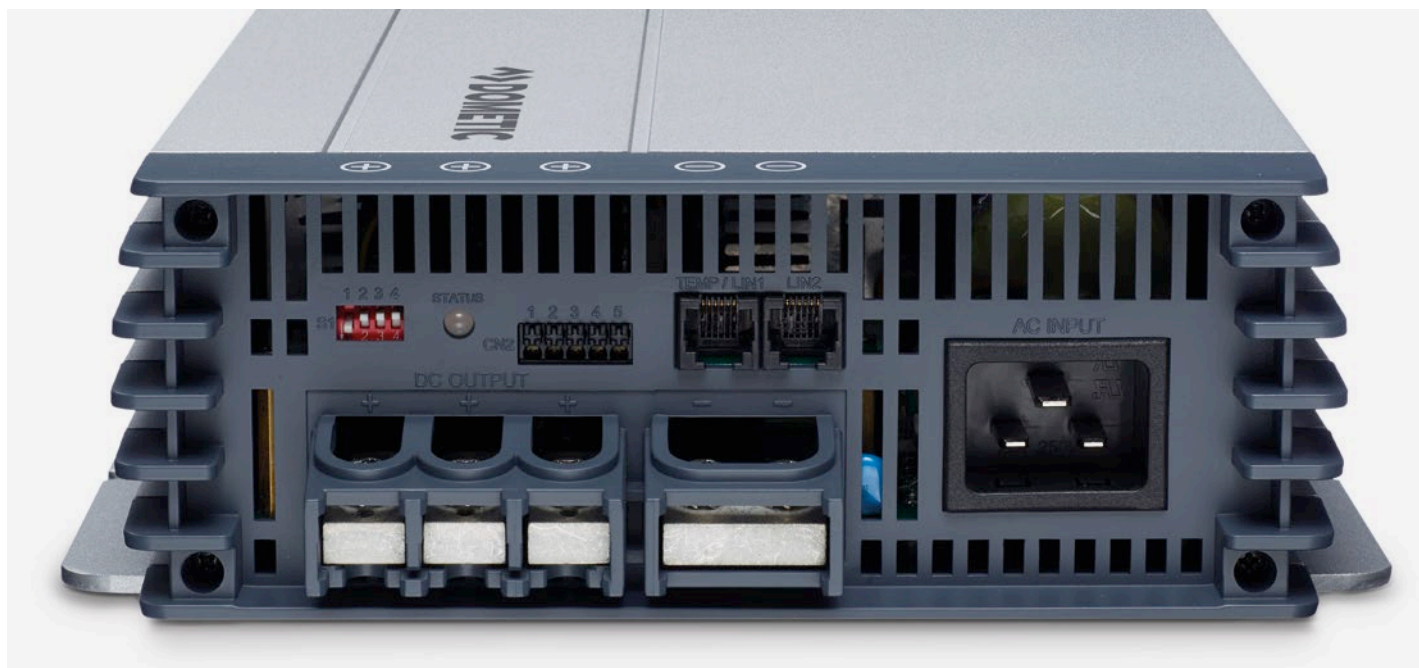

ЗАРЯДНЫЕ УСТРОЙСТВА IU0U ОТ DOMETIC ... УДЛИНЯЮТ СРОК СЛУЖБЫ ВАШИХ АККУМУЛЯТОРОВ!

Зарядные устройства PerfectCharge IU0U от Dometic отличаются бережной зарядкой и отвечают будущим потребностям путешествующих на прицепах. Благодаря стандартному шинному интерфейсу они идеально подходят для шинных систем прицепов. Они также легко интегрируются в систему управления аккумуляторами Dometic MPC-01 или DSP-EM, оптимизирующую процесс зарядки и сокращающую время зарядки на величину до 30 %.

Вследствие небольшого веса, компактной конструкции и продуманных резьбовых соединений недорогие зарядные устройства можно быстро и легко установить. Для любителей путешествовать на длинные дистанции будет интересна возможность их использования во всем мире. Диапазон их входного напряжения составляет 110–230 В, и они обеспечивают зарядку даже при нарушении подачи электропитания.

- Компактная конструкция, небольшой вес
- Серийный интерфейс шины
- 6-ступенчатые зарядные характеристики IU0U, оптимизированные для зарядки электролитных, гелевых и AGM-аккумуляторов
- Совместимость с системой управления аккумулятором Dometic MPC 01 и DSP-EM
- Спящий режим для бесшумной зарядки с половинной мощностью (что останавливает работу вентилятора) — например, ночью или на парковке со слабыми предохранителями
- Дистанционное управление, датчик аккумулятора Hella и температурный датчик доступны в качестве аксессуаров

АКСЕССУАРЫ ДЛЯ PERFECTCHARGE

Дополните свое зарядное устройство IU0U Dometic PerfectCharge индивидуально подобранными аксессуарами и наслаждайтесь превосходной зарядкой!

Датчик температуры MCA-TS1 / № изделия 9600000099

Датчик Hella MCA-HS1 на 12 В / № изделия 9600000101

Дистанционное управление MCA-RC1 / № изделия 9600000100