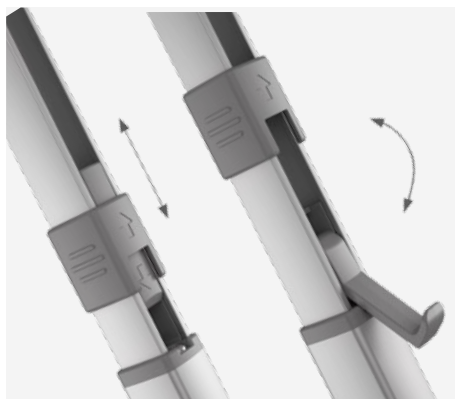

Выдвижные опоры:

легкая установка углов маркизы, эргономичное обращение, безопасное и надежное крепление даже на неровной поверхности

Инновационный дизайн корпуса:

без видимых винтов, идеально подходит для современных автомобилей

Для эргономичной установки в вертикальном положении

ЗАПАТЕНТОВАННАЯ СИСТЕМА EASY LOCK FLIPPER

Фиксирует опоры — исключено случайная разблокировка

ЗАПАТЕНТОВАННАЯ НАТЯЖНАЯ ШТАНГА

Убирается в переднюю направляющую после использования, чтобы сэкономить место и избежать повреждений натяжной штанги