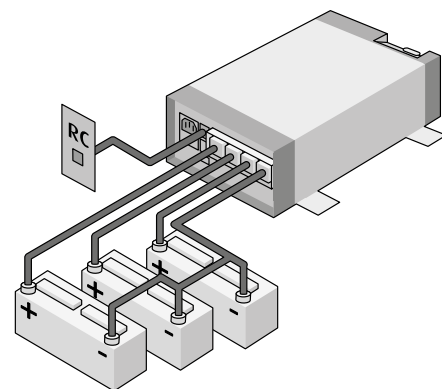

КОМПАКТНОЕ, ЛЕГКОЕ И ПРОСТОЕ В МОНТАЖЕ:

Стартовые и вспомогательные аккумуляторы спроектированы для разных задач. Для запуска двигателя стартовые аккумуляторы должны подавать сильный ток и при этом служить буфером энергии с небольшими частичными циклами. Вспомогательные аккумуляторы, напротив, подают слабый ток в течение длительного времени и потом снова заряжаются. Таким образом, они подвергаются значительно большей нагрузке. Во избежание повреж-

дений аккумуляторных батарей и обеспечения их длительного срока службы необходимо учитывать эти особенности. Зарядные устройства IUOU из серии Dometic PerfectCharge работают с уникальным шестиступенчатым зарядным циклом. Они оптимально подходят для всех гелевых, АСМ- и электролитных аккумуляторов, так как выполняют зарядку быстро и бережно.

ЗАРЯДНАЯ ХАРАКТЕРИСТИКА IUOU

6-СТУПЕНЧАТАЯ ЗАРЯДНАЯ ХАРАКТЕРИСТИКА IUOU

1. 1 I-фаза: Пустой аккумулятор заряжается постоянным током до достижения напряжения нужного уровня.
- 2-4 U0-фаза: 3-ступенчатая абсорбционная фаза зарядки с постоянным напряжением (U_0). В первые 2 минуты определяется заряд аккумулятора, затем следует фаза основной зарядки. Она завершается после полной зарядки аккумулятора или при зарядном токе ниже 6% от номинального зарядного тока в течение 15 минут.
3. 5 U-фаза: Зарядное устройство переключается в поддерживающий режим.
4. 6 Очистка и приведение в рабочее состояние: раз в 12 дней зарядное устройство переключается в фазу 1 для подпитки аккумулятора и предотвращения сульфатирования.

ЗАРЯДКА 1 АККУМУЛЯТОРА + СТАРТОВОГО АККУМУЛЯТОРА

DOMETIC PERFECTCHARGE MCA 1215

Зарядное устройство IUOU, 15 A, 12 В