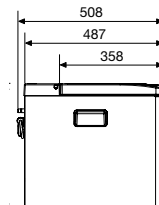

изделия по запросу	изделия по запросу	изделия по запросу
40	31	40
12 В пост. тока / 230 В перем. тока Газовый картридж	12 В пост. тока / 230 В перем. тока Сжиженный газ	12 В пост. тока / 230 В перем. тока Сжиженный газ
85	75	85
-	-	-
85	75	85
9,8	50 мбар: 12,3 30 мбар: 11,7	50 мбар: 12,3 30 мбар: 11,7
-	-	-
Макс. 30	макс. 30	макс. 30
-	-	-
•	•	•
Абсорбционное охлаждение	Абсорбционное охлаждение	Абсорбционное охлаждение
Алюминий	Алюминий	Алюминий
Алюминий глянцевый / черный	Алюминий глянцевый / черный	Алюминий глянцевый / черный
16	14	15

Сертификат соответствия Директиве по газовому оборудованию 90/396/ЕЭС

960000689

960000689

960000689

**со шлангом, только для подключения к газу (соединительная муфта)