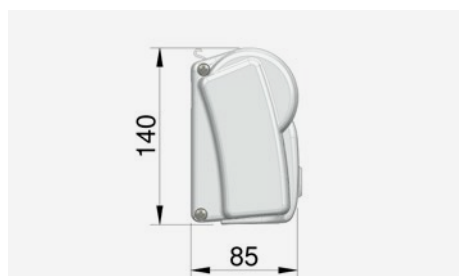

ПРЕИМУЩЕСТВА PW 1500

- Ударопрочные алюминиевые наконечники
- Запатентованные замки с обеих сторон передней направляющей для полного закрытия
- Запатентованная передняя направляющая гарантирует 100 % плотное прилегание к корпусу
- Высококачественное цельное полотно маркизы без сварных швов
- Опоры с запатентованной системой Easy Lock Flipper
- Одинаковый корпус для всех вариантов длиной от 1,5 до 6,0 м, для моделей от 4,0 м есть удлинение 2,75 м
- Телескопическая ручка
- Большое количество адаптеров предлагается на сайте dometic.com

Модель 12 В
с дистанционным
управлением

ОПТИМИЗИРОВАННАЯ КОНСТРУКЦИЯ

Компактный и легкий корпус