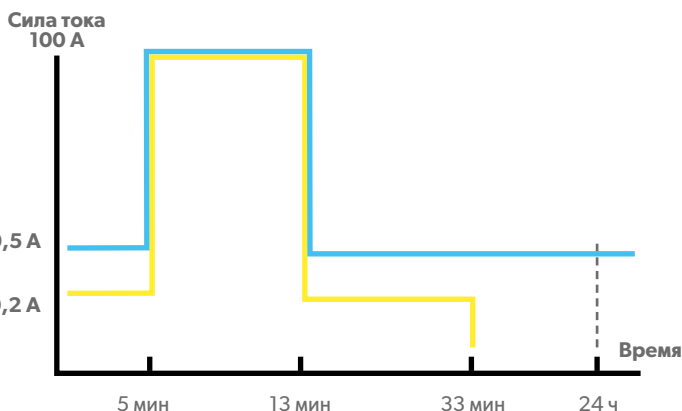

Инверторы премиум-класса

ЭНЕРГОСБЕРЕГАЮЩИЙ УМНЫЙ РЕЖИМ ОЖИДАНИЯ SMART STANDBY

Синусоидальные инверторы SinePower DSP-T автоматически переходят на энергосберегающий умный режим ожидания Smart Standby, если мощность не потребляется (или потребляется в незначительном объеме). Вы можете быстро и просто запрограммировать время «пробуждения» инвертора из режима ожидания — уже для небольших нагрузок, например, для зарядки смартфона или управляющей электроники машины Nespresso, или до включения больших нагрузок, например, для электрочайника или фена. Если вы активируете режим защиты аккумулятора, инвертор выключается автоматически после нахождения в режиме ожидания в течение определенного времени. Это предотвращает ненужный разряд аккумулятора.