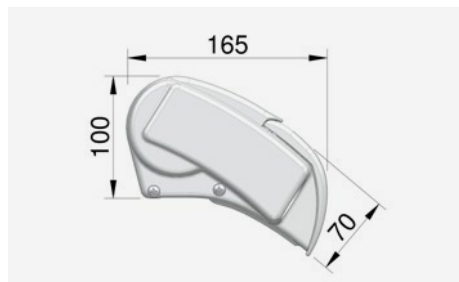

ПРЕИМУЩЕСТВА PR 2500

- Ударопрочные алюминиевые наконечники
- Запатентованные замки с обеих сторон передней направляющей для полного закрытия
- Высококачественное цельное полотно маркизы без сварных швов
- Опоры с запатентованной системой Easy Lock Flipper
- Длина от 3,5 до 6,0 м, удлинение 2,75 м
- Большое количество адаптеров предлагается на сайте dometic.com

Модель
12 В с дистанционным
управлением (опция)

ОПТИМИЗИРОВАННАЯ КОНСТРУКЦИЯ

Компактный и легкий корпус