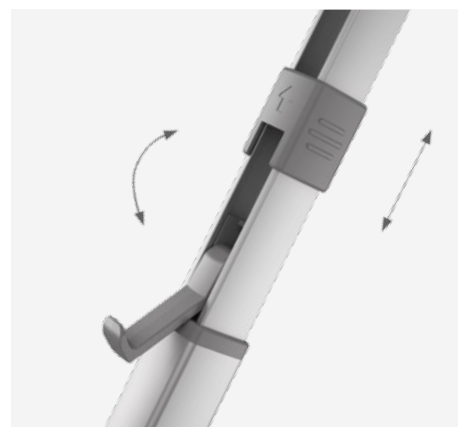

РУЧНЫЕ ИЛИ С ДВИГАТЕЛЕМ

Наши ручные маркизы управляются ручкой, входящей в комплект поставки. Большинство из них даже предлагаются с электродвигателем.

ДИСТАНЦИОННОЕ УПРАВЛЕНИЕ

Все электрические маркизы оснащены пультом дистанционного управления, позволяющим удобное управление нажатием кнопки.

НОВАЯ ЗАПАТЕНТОВАННАЯ СИСТЕМА EASY LOCK FLIPPER

Фиксирует опоры — исключено случайная разблокировка

ВЕТРОВОЙ ДАТЧИК

Электрическая маркиза PW 3800 может быть защищена встроенным ветровым датчиком. Активированный ветровой датчик обеспечивает автоматическое втягивание маркизы, когда начинает дуть ветер, предотвращая ее повреждение — ни вам, ни вашим спутникам даже пальцем не нужно пошевелить!