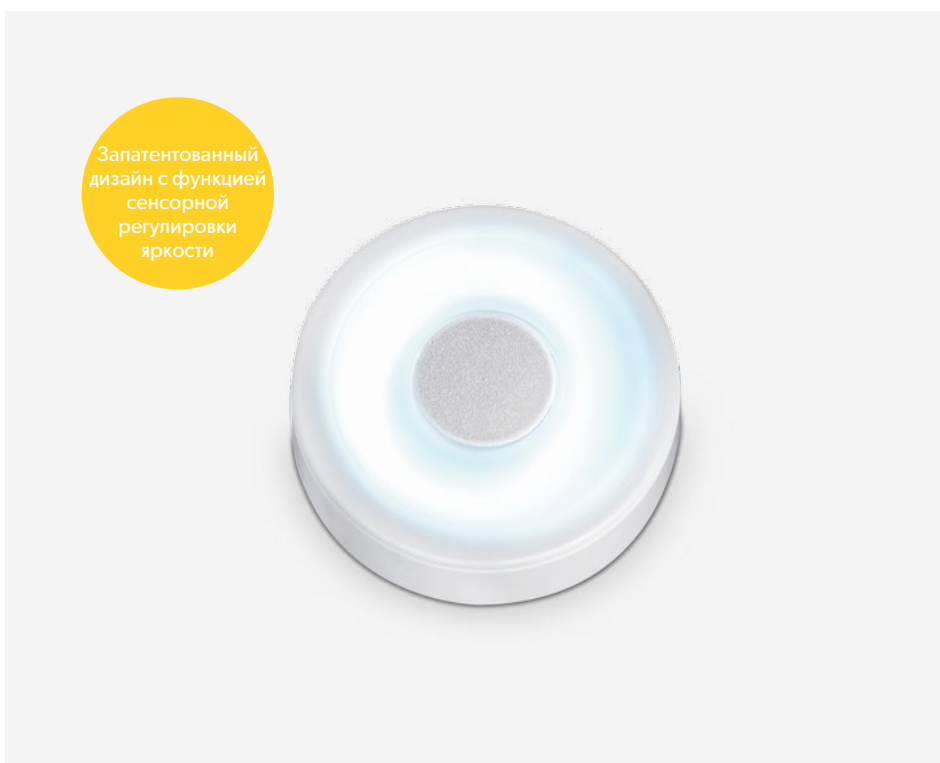

Запатентованный дизайн с функцией сенсорной регулировки яркости

DOMETIC L99RM

Светодиодный светильник направленного света «2 в 1» для утопленного или поверхностного монтажа. Съемный брызгозащитный вкладыш светло-голубого цвета. Дает однородный свет. Запатентованный дизайн — регулировка яркости, включение и выключение выполняются касанием корпуса.

- Напряжение: 10–15 В пост. тока
- Потребляемая мощность: 2 Вт
- Потребление энергии за 1000 ч: 2 кВт·ч
- Класс энергопотребления: A+
- Световой поток: 130 лм
- Срок службы: 50 000 ч
- Цветность света: белый (3600 К)
- Материал: алюминий/пластик
- Размеры: Ø ок. 64 мм
- Версия для поверхностного монтажа: Ø 62 мм x 18 мм
- Версия для утопленного монтажа: Ø 62 мм x 14 мм

№ изделия 9106506668