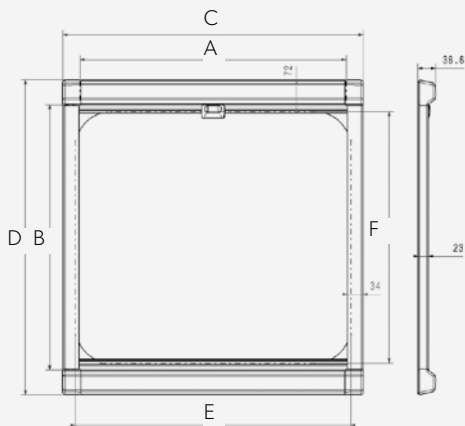

Доступны 17 различных моделей с размерами от 335 x 345 до 1760 x 810 мм в светло-сером и белом цвете.

НОВИНКА! Dometic DB1R

Размер для заказа Общий размер Вырез окна кремово-белый

Размер A (мм)	Размер B (мм)	Размер C (мм)	Размер D (мм)	Размер E (мм)	Размер F (мм)	Вес (кг)	№ изделия
480	330	554	436	500	300	1,25	9104121218
480	530	554	636	500	500	1,3	9104121219
580	530	654	636	600	500	1,35	9104121220
580	630	654	736	600	600	1,39	9104121221
680	430	754	536	700	400	1,41	9104121222
680	530	754	636	700	500	1,45	9104121223
680	630	754	736	700	600	1,49	9104121224
780	530	854	636	800	500	1,54	9104121225
780	630	854	736	800	600	1,59	9104121226
880	330	954	436	900	300	1,64	9104121227
880	530	954	636	900	500	1,7	9104121228
880	630	954	736	900	600	1,74	9104121229
980	530	1054	636	1000	500	1,81	9104121230
980	630	1054	736	1000	600	1,85	9104121231
1080	530	1154	636	1100	500	1,9	9104121232
1080	630	1154	736	1100	600	1,94	9104121233
1180	330	1254	436	1200	300	1,9	9104121234
1180	530	1254	636	1200	500	1,94	9104121235
1180	630	1254	736	1200	600	1,98	9104121236
1280	530	1354	636	1300	500	2,04	9104121237
1280	630	1354	736	1300	600	2,09	9104121238
1580	630	1654	736	1600	600	2,21	9104121239