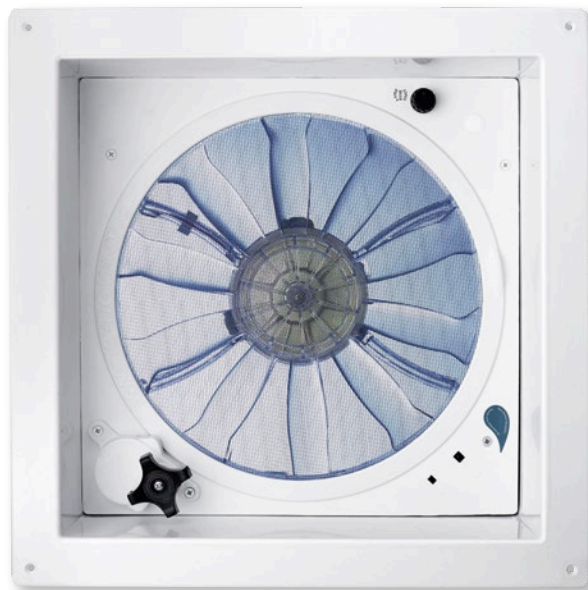

СВЕЖИЙ И ЧИСТЫЙ ВОЗДУХ В АВТОМОБИЛЕ

Dometic FanTastic Vent 7350: быстро удаляет теплый и затхлый воздух и нагнетает свежий и чистый. Кроме того, он работает тихо и экономно. Основной компонент этого действительно фантастического решения — высокопроизводительный вентилятор, который прочно встроен в крышный люк и может регулироваться по желанию. Просто установите желаемую температуру на пульте дистанционного управления — и двигатель вентилятора включится и остановится автоматически, когда температура внутри автомобиля станет больше или меньше выбранного уровня температуры. FanTastic Vent работает при слегка открытом крышном люке, чтобы создать в помещении приятный ток воздуха без сквозняков. Теперь также предлагаются две модели с ручным регулированием частоты вращения вентилятора (FanTastic Vent 2250 и 3350).

- Уникальная комбинация окна верхнего света и вентилятора
- Высокопроизводительная система — энергосберегающая и бесшумная
- Эффективный воздухообмен обеспечивает свежий и чистый воздух внутри автомобиля
- Для стандартных размеров вырезов в крыше
- Возможность дистанционного открытия и закрытия (7350)
- Датчик дождя автоматически закрывает окно при непогоде (только модели 7350 и 3350)
- Вентилятор с регулируемой скоростью вращения и автоматическим/ручным управлением (7350) или ручным управлением (2250 / 3350)
- Уменьшает нагрузку на кондиционер автомобиля

С пультом дистанционного управления

DOMETIC FANTASTIC VENT 7350

Легкий, компактный, долговечный вытяжной вентилятор надежно уплотняется на время неиспользования. Мощный вентилятор с десятью 12-дюймовыми лопастями может быстро перемещать воздух как внутрь кабины, так и наружу.

- Вентилятор с ручной регулировкой скорости и 14 настройками
- Автоматическая регулировка скорости благодаря встроенному термостату
- Для стандартного выреза 400 x 400 мм
- Датчик дождя автоматически закрывает купол, как только на него попадают капли

№ изделия 9600005804