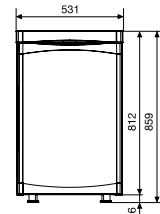

* AES: Автоматический выбор
источника питания

** со шлангом, только для подключения
к газу (соединительная муфта)