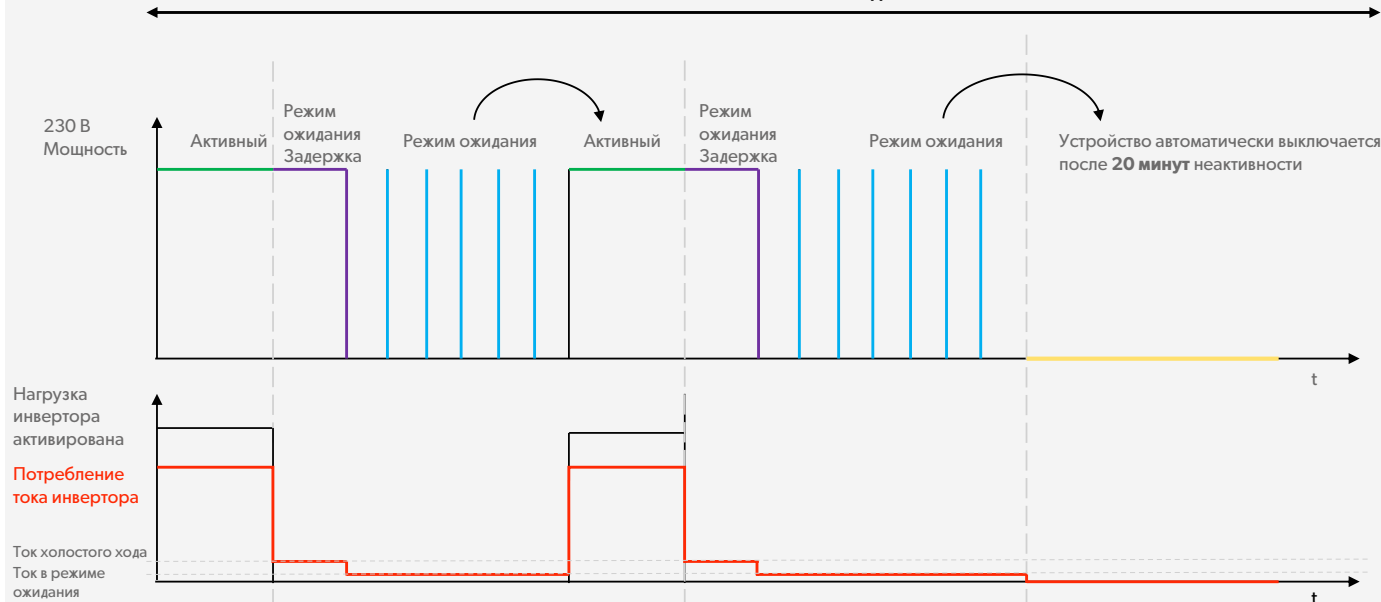

ИНТЕЛЛЕКТУАЛЬНЫЙ РЕЖИМ ОЖИДАНИЯ

АКТИВНЫЙ РЕЖИМ: Инвертор генерирует напряжение 230 В переменного тока для питания присоединенной нагрузки. Он отбирает столько мощности постоянного тока от аккумуляторной батареи, сколько требуется, чтобы удовлетворить потребление энергии присоединенной нагрузкой.

ЗАДЕРЖКА РЕЖИМА ОЖИДАНИЯ: После отсоединения нагрузки 230 В инвертор на короткое время остается на холостом ходу, прежде чем перейти в **Режим ожидания**. Этот промежуток времени, называемый **задержкой режима ожидания**, можно сконфигурировать. Входной ток инвертора во время задержки режима ожидания называют **током холостого хода**.

РЕЖИМ ОЖИДАНИЯ: В режиме ожидания инвертор проверяет, присоединена ли нагрузка 230 В. Во время этой фазы он потребляет небольшую часть тока в режиме ожидания. Как только к инвертору присоединяется нагрузка 230 В с потребляемой мощностью, превышающей **Предел режима ожидания**, устройство возвращается на **Активный режим**. **Предел режима ожидания** может быть сконфигурирован, минимальное значение составляет 1 Вт (требуется, например, для зарядного устройства мобильного телефона).

АВТОМАТИЧЕСКОЕ ОТКЛЮЧЕНИЕ: Если инвертор находится в режиме ожидания и не присоединена нагрузка 230 В, устройство полностью выключается после определенного промежутка времени. Этот процесс управляется **таймером режима ожидания**. Разумеется, таймер можно также запрограммировать так, чтобы инвертор не выключался.