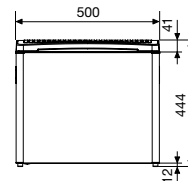

изделия по запросу	изделия по запросу	изделия по запросу
40	31	40
12 В пост. тока / 230 В перем. тока Газовый картридж	12 В пост. тока / 230 В перем. тока Сжиженный газ	12 В пост. тока / 230 В перем. тока Сжиженный газ
85	75	85
-	-	-
85	75	85
9,8	50 мбар: 12,3 30 мбар: 11,7	50 мбар: 12,3 30 мбар: 11,7
-	-	-
Макс. 30	макс. 30	макс. 30
-	-	-
•	•	•
Абсорбционное охлаждение	Абсорбционное охлаждение	Абсорбционное охлаждение
Алюминий	Алюминий	Алюминий
Алюминий глянцевый / черный	Алюминий глянцевый / черный	Алюминий глянцевый / черный
16	14	15

Сертификат соответствия Директиве по газовому оборудованию 90/396/ЕЭС

960000689

960000689

960000689

**со шлангом, только для подключения к газу (соединительная муфта)