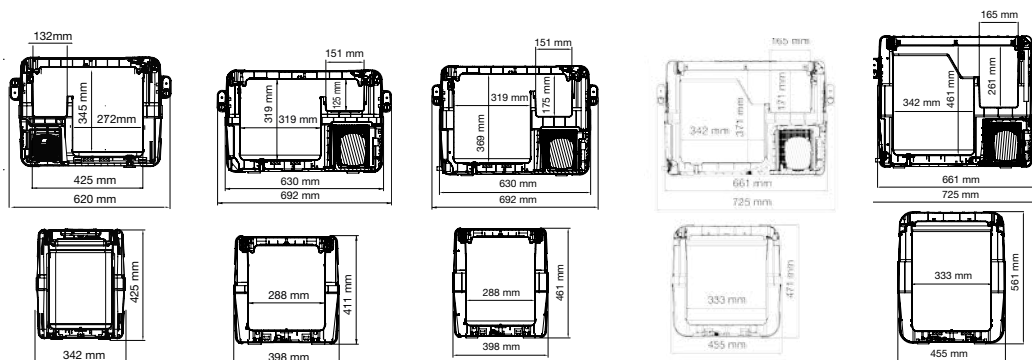

/ Дополнительные аксессуары

Крепежный комплект	9600000166	–	–	–	–
Крепежные ремни	–	9108400905	9108400905	9108400905	9108400905
Подставка под портативный холодильник	9600000689	9600000689	9600000689	9600000689	9600000689
Аккумуляторный блок ВР 124	9600005902	9600005902	9600005902	9600005902	9600005902
Изоляционный защитный чехол	–	9600014416	9600014417	9600014418	–