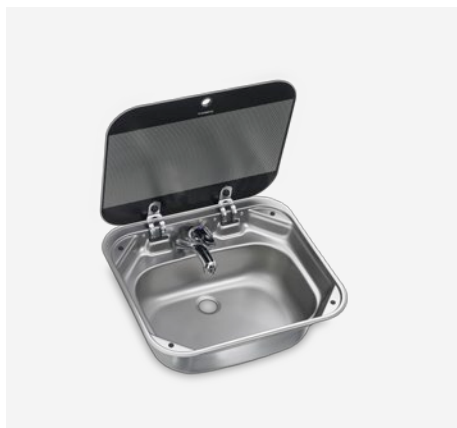

DOMETIC SNG 4237

Прямоугольная мойка со стеклянной крышкой

- Крышка из жаропрочного небьющегося стекла в закрытом положении превращается в дополнительную рабочую поверхность
- Компактная конструкция. Размеры для встраивания (Ш x Г): 405 x 355 мм
- Надежная и долговечная нержавеющая сталь
- Вес: 2,9 кг
- С сифоном AC 540, резиновым уплотнением и отверстием для крана

№ изделия 9102305034