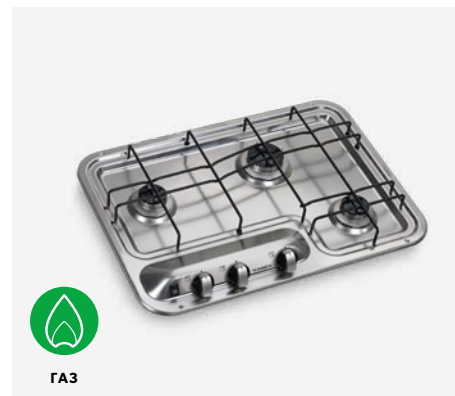

ГАЗ

DOMETIC HB 3370

Газовая варочная панель с тремя конфорками, 520 x 370 мм

Удобная и элегантная варочная панель с тремя конфорками

- Компактная плита с тремя конфорками
- Съёмные решетки легко чистить
- Безопасная система поджига

№ изделия 9103301749