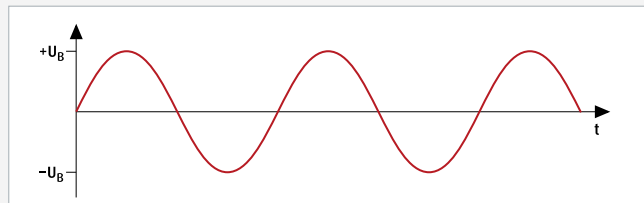

ЧИСТОЕ СИНУСОИДАЛЬНОЕ НАПРЯЖЕНИЕ

Чистое синусоидальное напряжение, как из домашней розетки. Идеальное решение для электрических зубных щеток, ноутбуков, DVD-плееров, эспрессо-машин и других чувствительных устройств.

- Dometic SinePower DSP/DSP-T (стр. 191–194)

МОДИФИЦИРОВАННОЕ СИНУСОИДАЛЬНОЕ НАПРЯЖЕНИЕ

Кривая выходного напряжения повторяется в виде ступенек чистой синусоидальной волны. Прекрасно подходит для менее чувствительных устройств, например, кофеварок с фильтром, ламп для чтения, тостеров, пылесосов.

- Dometic PerfectPower (стр. 188–189)

DOMETIC SINEPOWER DSP 212 / DSP 224

Синусоидальный инвертор

- Компактный, портативный, недорогой
- Длительная мощность: 150 Вт
- Пиковая мощность: 300 Вт

DSP 212 / 12 В / № изделия 9600002603 / UK 9600003593

DSP 224 / 24 В / № изделия 9600002540 / UK 9600003594