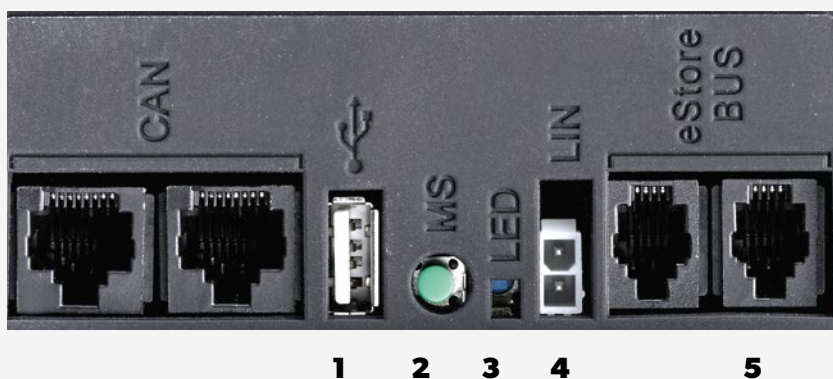

ИНТЕРФЕЙСЫ eSTORE

1. USB для конфигурации
2. Главный выключатель
3. 3 цветных светодиодных индикатора состояния
4. Связь по CI-BUS
5. Связь eSTORE с eSTORE

Легкий,
мощный и
компактный

DOMETIC eSTORE

Литий-ионный аккумулятор, 100 А·ч