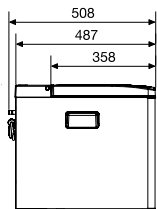

изделия по запросу	изделия по запросу	изделия по запросу
40	31	40
12 В пост. тока / 230 В перем. тока Газовый картридж	12 В пост. тока / 230 В перем. тока Сжиженный газ	12 В пост. тока / 230 В перем. тока Сжиженный газ
85	75	85
-	-	-
85	75	85
9,8	50 мбар: 12,3 30 мбар: 11,7	50 мбар: 12,3 30 мбар: 11,7
-	-	-
Макс. 30	макс. 30	макс. 30
-	-	-
•	•	•
Абсорбционное охлаждение	Абсорбционное охлаждение	Абсорбционное охлаждение
Алюминий	Алюминий	Алюминий
Алюминий глянцевый / черный	Алюминий глянцевый / черный	Алюминий глянцевый / черный
16	14	15

Сертификат соответствия Директиве по газовому оборудованию 90/396/ЕЭС

960000689

960000689

960000689

**со шлангом, только для подключения к газу (соединительная муфта)