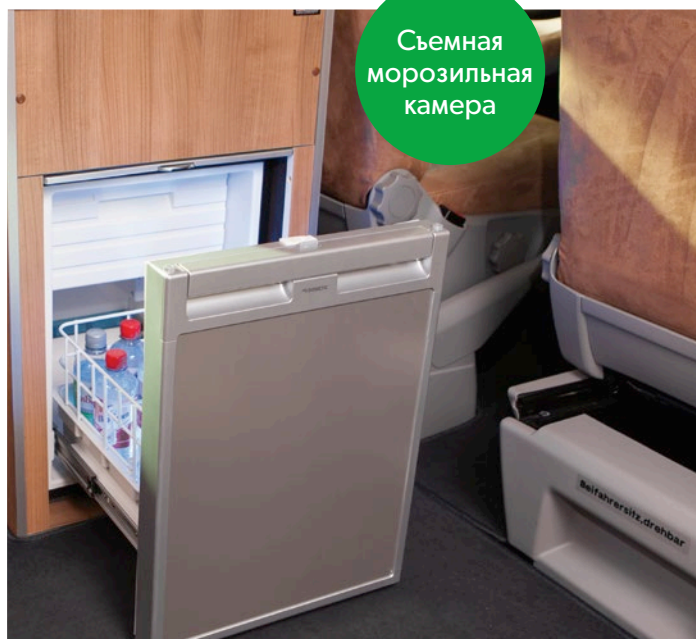

* Dometic CoolMatic CRX 50, CRX 65 и CRX 80

ВЫДВИЖНЫЕ ХОЛОДИЛЬНИКИ СО СЪЕМНОЙ МОРОЗИЛЬНОЙ КАМЕРОЙ

Приятно видеть, когда продукты появляются перед вами как по маговению волшебной палочки. Наши выдвижные холодильники — прекрасный и удобный метод обеспечения порядка. Бутылки с напитками надежно фиксируются. Выдвижная морозильная камера, при необходимости, может вместить дополнительные продукты. Оба холодильника доступны в двух вариантах: со стальной или серебристо-матовой передней панелью. Идеальное решение проблем охлаждения, особенно для автомобилей небольших размеров.