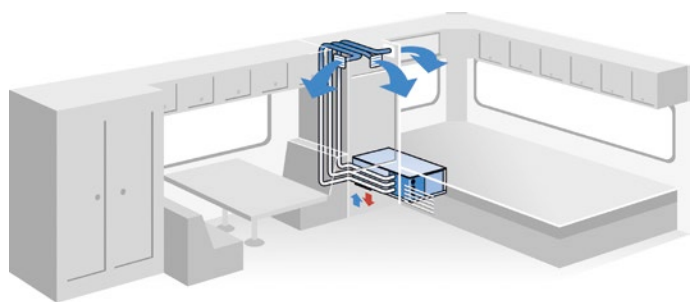

КОНДИЦИОНЕР ДЛЯ УСТАНОВКИ В БАГАЖНЫЕ ЯЩИКИ

ОХЛАЖДЕНИЕ И ОБОГРЕВ АВТОМОБИЛЕЙ ЛЮБЫХ РАЗМЕРОВ

Ваш багажный ящик под сиденьем еще свободен? Тогда в нем можно разместить кондиционер: нет нагрузки на крышу, наружные размеры и центр тяжести транспортного средства остаются неизменными, поэтому оно по-прежнему без проблем поместится в домашнем гараже.

Кондиционер FreshWell 3000 от Dometic — самый компактный кондиционер для установки в багажный ящик под сиденьем, предлагаемый в категории до 2700 Вт. Оснащенный современной технологией теплового насоса, этот кондиционер будет рад служить для обогрева в прохладные дни.

FreshWell 3000 предельно тих в работе. Его система распределения воздуха создает комфортный воздушный поток, который с помощью специальной фурнитуры равномерно направляется через три воздуховода. По желанию воздуховоды можно расположить как компактно, так и в разных помещениях автомобиля. С помощью соответствующего комплекта DC этот кондиционер может использоваться даже во время движения.

СИСТЕМА РАСПРЕДЕЛЕНИЯ ВОЗДУХА, КОТОРАЯ ПОДСТРАИВАЕТСЯ ПОД ВАШИ НУЖДЫ

После монтажа FreshWell 3000 с помощью дополнительных аксессуаров систему распределения воздуха можно адаптировать к индивидуальным требованиям. Три отверстия выпуска воздуха могут быть расположены вместе и осуществлять централизован-

ную подачу воздуха. Вентиляционные отверстия также можно предусмотреть в разных местах, чтобы направить воздушные потоки в определенные точки, например в обеденную или спальную зону.