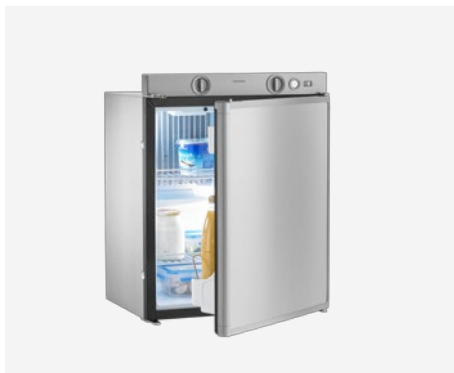

12 В

230 В

ГАЗ

БЕСШУМНАЯ РАБОТА

DOMETIC RM 5310

Абсорбционный холодильник с петлями слева, работающий от аккумулятора, 60 л

5-я серия популярной классической модели Dometic отличается обновленным современным стилем и техническими новшествами. Холодильник на 60 л с 5-литровой морозильной продуман до мелочей и идеально подходит для жизни в пути.