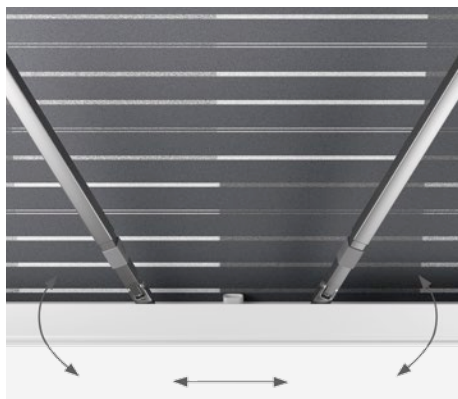

ЗАПАТЕНТОВАННЫЕ ВЫДВИЖНЫЕ ОПОРЫ

Для эргономичной установки в вертикальном положении