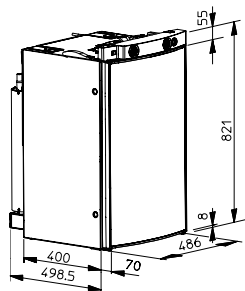

*MES: Ручной выбор источника питания
AES: Автоматический выбор источника питания