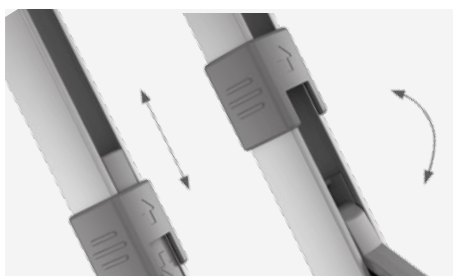

РАЗМЕРЫ

Длина (м)	Выдвижение (м)	Вес (кг)
2,65	2,00	19,0
3,00	2,50	21,5
3,25	2,50	23,0
3,50	2,50	24,5

Длина (м)	Выдвижение (м)	Вес (кг)
3,75	2,50	26,0
4,00	2,50	28,0
4,50	2,50	31,0

ПРЕИМУЩЕСТВА PR 2000

- Легкая и компактная конструкция — самая плоская накрывная маркиза на рынке
- Идеально подходит для жилых автомобилей и небольших автодомов
- Пластиковые наконечники
- Высококачественное цельное полотно маркизы без сварных швов
- Опоры с запатентованной системой Easy Lock Flipper
- Длина от 2,65 до 4,5 м, выдвигание до 2,5 м
- Большое количество адаптеров предлагается на сайте dometic.com

ОПТИМИЗИРОВАННАЯ КОНСТРУКЦИЯ

Компактный и легкий корпус

ЗАПАТЕНТОВАННАЯ СИСТЕМА EASY LOCK

Для простой и надежной фиксации опор

ТЕЛЕСКОПИЧЕСКАЯ РУЧКА

Для ручного управления плавно работающим приводом

ЦВЕТА ПОЛОТНА