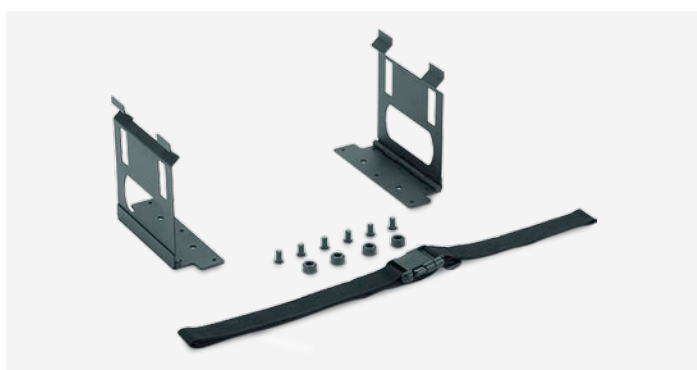

№ изделия 9600005341

Два интегрированных подстаканника (CF 11)

Цифровой дисплей

Вынимающаяся проволочная корзина (CF 26)

DOMETIC COOLFREEZE CF-CDF-FK

Крепежный комплект для CF 16–50, CDF 16–46

Универсальный крепежный комплект для надежной установки портативного холодильника в транспортном средстве.