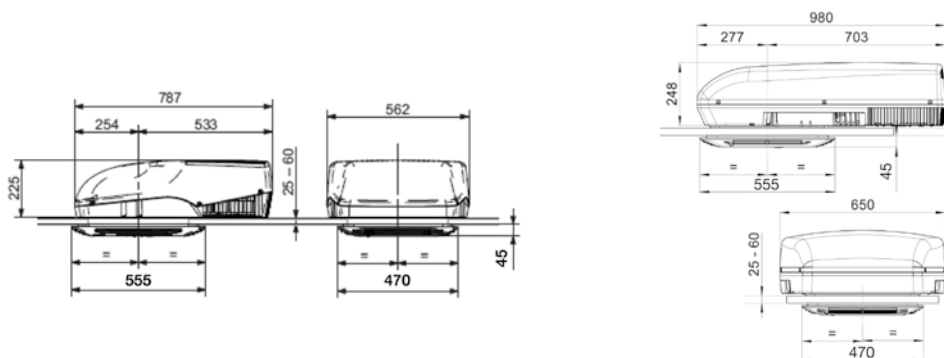

/ Панель распределения воздуха

Количество дефлекторов	2 (спереди / сзади)
Функция дефлекторов	Распределение воздуха на дефлекторы с плавной регулировкой
Количество уровней мощности вентилятора	4
Дистанционное управление	●
Знак технического контроля	Сертификат электроники согласно Директиве по ЭМС для автомобилей

/ Дополнительные аксессуары

Переходная рамка	Рамка для установки моделей FreshJet в крышные люки, превышающие стандартный размер 400 x 400 мм / 9103500476
Переходная рамка	Рамка для установки кондиционера или крышного воздухозаборника на крышу с профилем в виде трапеции / 9104114007
Защитный чехол	—

*1 Макс. мощность обогрева = мощность теплового насоса

Рамка для установки кондиционера на крышу с профилем в виде трапеции с размером отверстия 400 x 400 мм