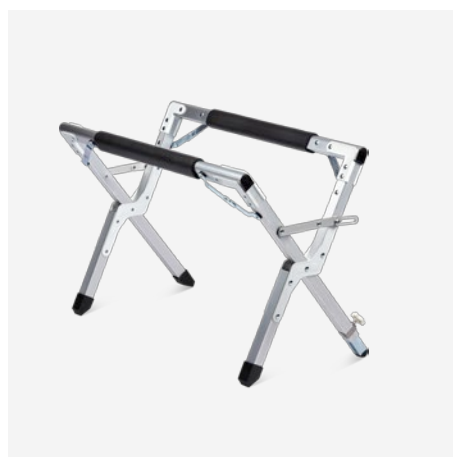

DOMETIC COOLFREEZE CF-CBS

Подставка для холодильника CoolFreeze

- Не нужно напрягать спину — поставьте холодильник на удобной высоте
- Самая прочная подставка в своей категории: выдерживает до 80 кг
- Она весит всего 2 кг и полностью складывается, поэтому ее очень удобно транспортировать.

№ изделия 9600000689