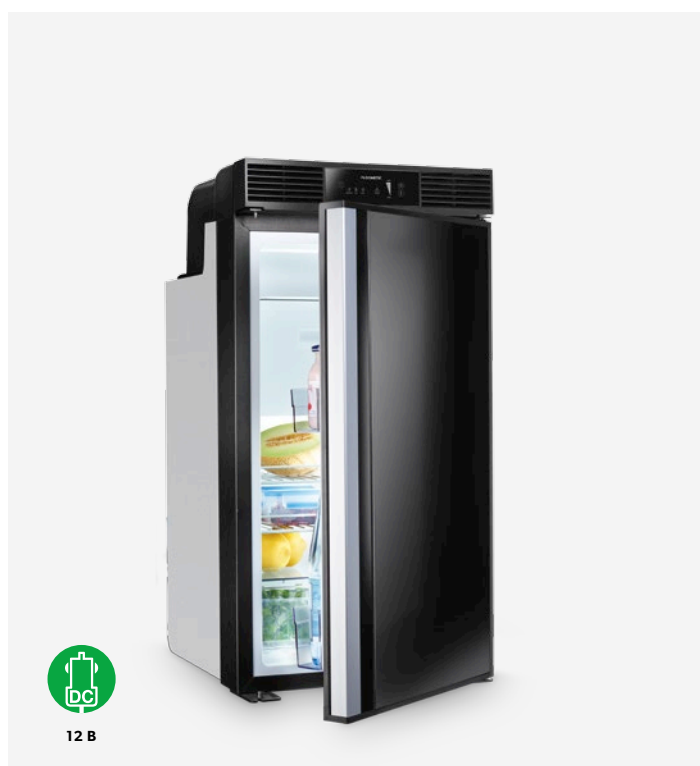

РАЗРАБОТАНЫ СПЕЦИАЛЬНО ДЛЯ FIAT DUCATO И АНАЛОГИЧНЫХ КЕМПЕРОВ

Компрессорные холодильники RC новой серии 10 идеально подходят для Fiat Ducato и аналогичных кемперов. Инновационные характеристики делают их пригодными для любых приключений. Оснащенные мощным компрессорным холодильным агрегатом, они гарантируют надежное охлаждение и глубокое замораживание в любых климатических условиях. Запатентованная мо-

розильная камера может быть легко извлечена, чтобы увеличить пространство для охлажденных продуктов. Регулировка уровня охлаждения проста как никогда: удобная в использовании панель управления интегрирована в лицевую панель. Вы можете также переключиться на ночной режим или активировать функцию турбо-режима для сверхбыстрого охлаждения.

Два варианта
размеров –
90 или
70 литров

НОВИНКА! DOMETIC RC 10.4 70

Компрессорный холодильник, 70 л, светодиодный дисплей

- Лучшая в своем классе мощность охлаждения
- Максимальная гибкость благодаря запатентованной съемной морозильной камере
- Вентиляция только через лицевую панель — не требуется дополнительных отверстий
- Приятно тихая и экономичная работа в ночном режиме
- Функция турбо-режима для быстрого охлаждения продуктов питания
- Двухточечный запорный механизм повышает безопасность

№ изделия 9105204621