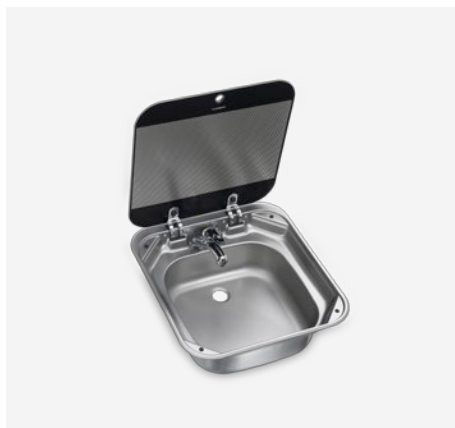

DOMETIC SNG 4244

Прямоугольная мойка со стеклянной крышкой

- Крышка из жаропрочного небьющегося стекла в закрытом положении превращается в дополнительную рабочую поверхность
- Компактная конструкция. Размеры для встраивания (Ш x Г): 405 x 425 мм
- Надежная и долговечная нержавеющая сталь
- Вес: 3,35 кг
- С сифоном AC 540, резиновым уплотнением и отверстием для крана

№ изделия 9102305030