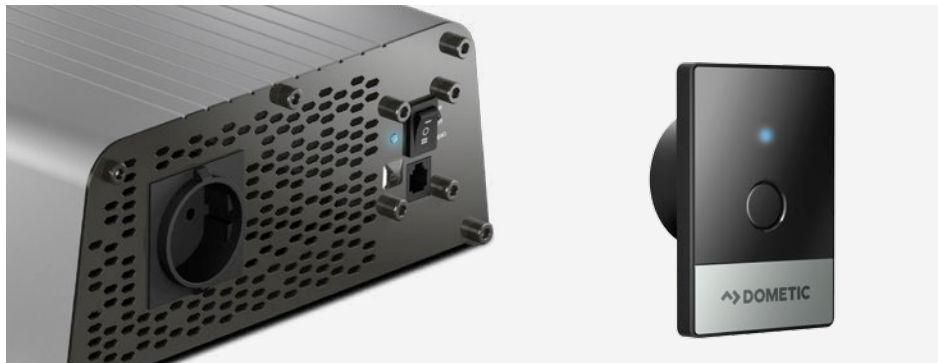

ПУЛЬТ ДИСТАНЦИОННОГО УПРАВЛЕНИЯ ДЛЯ СИНУСОИДАЛЬНЫХ ИНВЕРТОРОВ DSP

Разработанный для удобной эксплуатации синусоидальных инверторов Dometic SinePower DSP, этот изящный пульт дистанционного управления поддерживает все важные базовые функции (включение, выключение, режим ожидания). Он входит в стандартную комплектацию всех моделей DSP номинальной мощностью 600 Вт и выше.