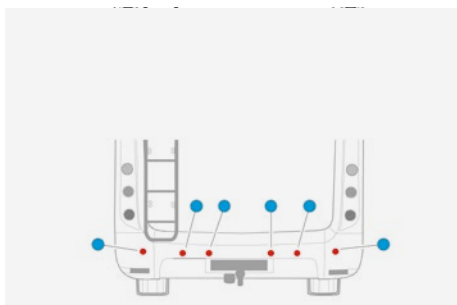

ВАРИАНТ МОНТАЖА В

Бампер (6)