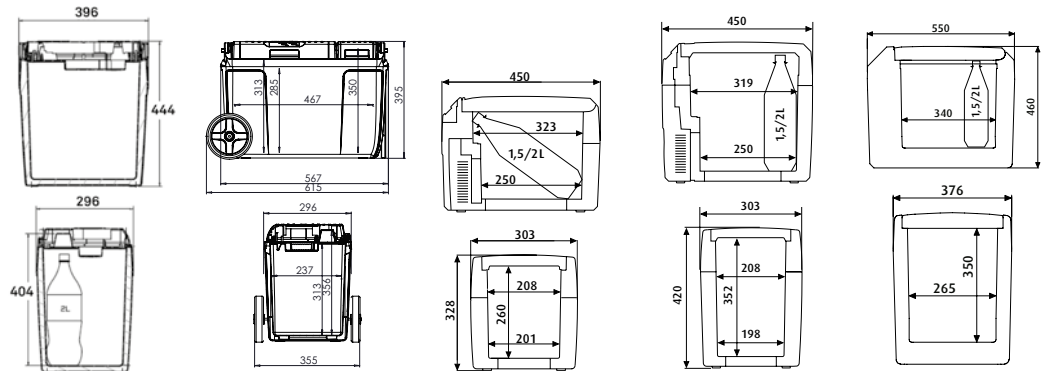

ТЕХНИЧЕСКИЕ ХАРАКТЕРИСТИКИ					
ТЕРМОЭЛЕКТРИЧЕСКИЕ ПОРТАТИВНЫЕ ХОЛОДИЛЬНИКИ	SC 30	SC 38	TCX 14	TCX 21	TCX 35
№ изделия	9600000486	9600000487	9600013319	9600013320	9600013321
Полезный объем (л, прикл.)	29	37	14	20	33
Входное напряжение / Тип источника питания	12 В пост. тока / 230 В перем. тока	12 В пост. тока / 230 В перем. тока	12/24 В пост. тока / 230 В перем. тока	12/24 В пост. тока / 230 В перем. тока	12/24 В пост. тока / 230 В перем. тока
Потребляемая мощность при 12 В пост. тока (Вт) при 24 В пост. тока (Вт) при 230 В пост. тока (Вт)	47 – 55	47 – 55	46 50 64	46 50 64	46 50 64
Класс энергопотребления	A++	A++	A++	A++	A++
Температурный диапазон Охлаждение ниже температуры окружающей среды (°C, прикл.) Нагрев	Макс. 18 +65	Макс. 18 +65	Макс. 27 от +50 до +65	Макс. 27 от +50 до +65	Макс. 27 от +50 до +65
Изоляция Заполнение полиуретановой пеной	Неопор	ПУ	●	●	●
Система Термоэлектрика (система Пельтье)	●	●	●	●	●
Материал	ПП	ПП	Литые под давлением детали		
Цвет	Темно-серый/светло-серый				
Вес (кг, прикл.)	4,0	5,3	5,0	6,0	10,0
Знак технического контроля	TÜV/GS, сертификат электроники (Директива по ЭМС для автомобилей)				

/ Дополнительные аксессуары

Универсальный крепежный комплект	–	–	9105303709	9105303709	9105303709