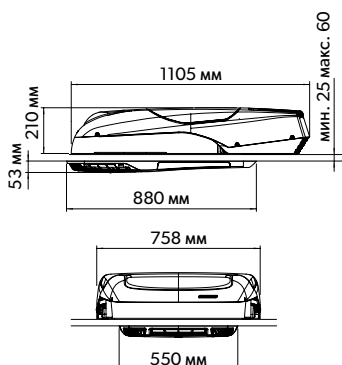

9102900165

макс. 7

2200/7500

2700 *1

950 / —
1200

230 В перем. тока / 50 Гц

4,1 / —
5,2

5
6

R407c
0,560 кг
0,9934 т
1774

758 x 210 x 1105
550 x 53 x 880

400 x 700

25–60

42

9105306670

макс. 8

2700/9200

3000 *2

990 / —
1100

230 В перем. тока / 50 Гц

4,3 / —
4,8

5
5

R410a
0,600 кг
1,2528 т
2088

400 x 286 x 628

—

—

—

21

2 (спереди / сзади)

Распределение воздуха на дефлекторы с плавной регулировкой

4

3 отверстия выпуска воздуха

3 отверстия выпуска воздуха (опция) устанавливаются в центре или там, где это необходимо

3

Сертификат электроники согласно Директиве по ЭМС для автомобилей

—

—

9103500237

—

—

—