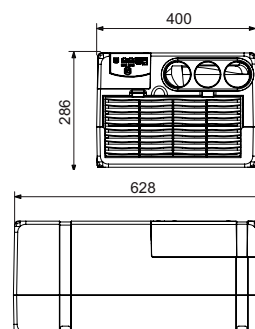

*2 Макс. мощность обогрева = мощность теплового насоса плюс мощность нагревательного элемента.