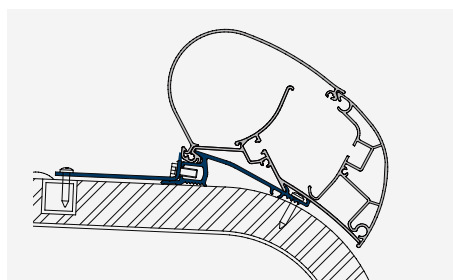

АДАПТЕРЫ МАРКИЗ

Стенки и крыши автомобилей представляют собой дизайнерские элементы. Это значит, что они могут иметь различную форму. Широкий ассортимент аксессуаров Dometic позволяет добиться идеального согласования автомобиля и маркизы и превосходного результата монтажа.