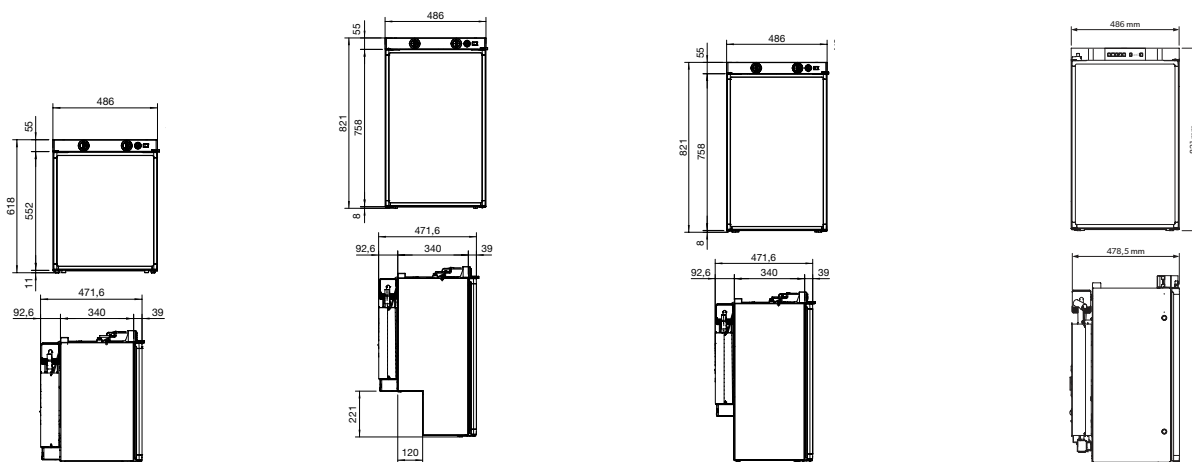

RM 5310	RM 5330	RM 5380	RMV 5305
9105703857	9105703862	9105703865	9500001325
60 5	70 5	80 5	73 8
12 В пост. тока / 230 В перем. тока Сжиженный газ 30 мбар			12 В пост. тока / 230–240 В перем. тока Сжиженный газ 30 мбар
125 120 18,3	125 120 18,3	125 120 18,3	135 130 18,3
2,5 2,5 270	2,5 2,5 270	2,5 2,5 270	2,4 3,12 270
Холодильник +7 °С, морозильная камера до -12 °С при температуре окружающей среды до 32 °С (соответствует климатическому классу SN)			
●	●	●	●
● - -	● - -	● - -	- - ●
Стальной лист с покрытием Пластмасса Алюминий с покрытием			
Серый	Серый	Серый	Серый
486 x 618 x 474	486 x 821 x 474	486 x 821 x 474	486 x 821 x 479
20	22	24	24,5
		● ●