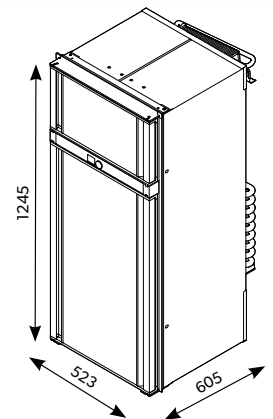

RM 8555	 RMS 8500 / 8505	 RMD 10.5T	 RMD 10.5XT
RM 8555 / 9500001573	RMS 8500 / 9500001588 RMS 8505 / 9500001596	9600014843	9600014845
RM 8555 / 9500001572	RMS 8500 / 9500001587 RMS 8505 / 9500001595		
115 111 12	90 86 9	153 124 29	177 142 35
12 В пост. тока / 230 В перем. тока / Сжиженный газ 30 мбар			
135 130 18,3	125 120 18,3	250 170 -	250 170 -
от 2,0 до 2,2 от 250 до 270	от 2,0 до 2,2 от 250 до 270	24,2 580	24,2 580
Холодильник +7 °С, морозильная камера до -12 °С при температуре окружающей среды до 32 °С (соответствует климатическому классу SN)			
•	•	•	•
- RM 8551 RM 8555	RMS 8500 RMS 8501 RMS 8505	- •	- •
Стальной лист с покрытием Пластмасса		Стальной лист с покрытием + пластмасса Пластик	
Серебристо-серый		Черный	
525 x 821 x 624	525 x 821 x 569	523 x 1245 x 550	523 x 1245 x 605
29,0	25,5	40	41,5
Сертификат соответствия Директиве по газовому оборудованию 90/396/ЕЭС, сертификат электроники (Директива по ЭМС для автомобилей)