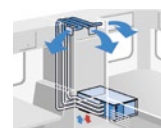

3 отверстия выпуска воздуха

3 отверстия выпуска воздуха (опция) устанавливаются в центре или там, где это необходимо

3

Сертификат электроники согласно Директиве по ЭМС для автомобилей

—

—

9103500237

—

—

—