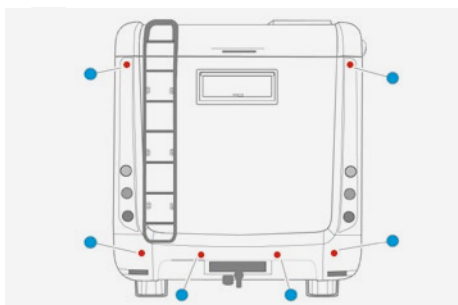

ВАРИАНТЫ МОНТАЖА

ВАРИАНТ МОНТАЖА А

Бампер (4) + верхняя задняя часть (2)