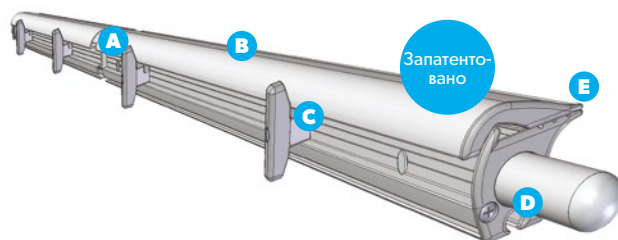

Все окна в серийном исполнении оснащены москитными экранами, поднимающимися ПВХ-окошками (наружная сторона) и занавесками (внутренняя сторона).