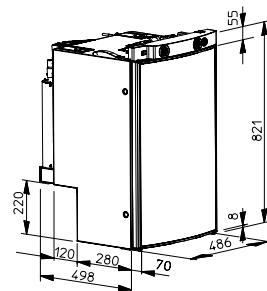

*MES: Ручной выбор источника питания
AES: Автоматический выбор источника питания