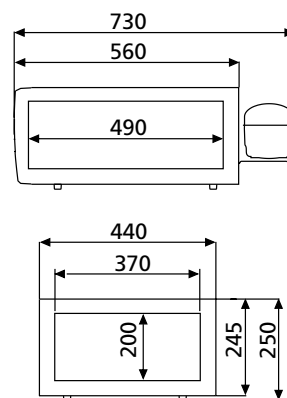

CD 20 / CD 20W		CD 20S		CD 30 / CD 30W		CD 30S	
9600008369 (черный) 9600008371 (белый)		9600008370 (нержавеющая сталь)		9105330621 (черный) 9105330622 (белый)		9105330620 (нержавеющая сталь)	
20		20		30		30	
-		-		-		-	
12 / 24 В пост. тока		12 / 24 В пост. тока		12 / 24 В пост. тока		12 / 24 В пост. тока	
40		40		40		40	
0,67 (при 20 °C) 1,33		0,67 (при 20 °C) 1,33		0,67 (при 20 °C) 1,33		0,67 (при 20 °C) 1,33	
R134a 38 г 0,054 т 1430				R134a 42 г 0,060 т 1430			
●							
Полностью герметичный компрессор с интегрированной электронной системой управления, электронным термостатом, защитой от пониженного напряжения / электронный предохранитель, автоматическая защита от неправильной полярности							
Прочный металлический корпус, выдвижной ящик из литых деталей							
CD 20: черный CD 20W: черный, спереди белый		Черный, нержавеющая сталь		CD 30: черный CD 30W: черный, спереди белый		Черный, нержавеющая сталь	
16,1		16,1		18		18	
Сертификат электроники (Директива по ЭМС для автомобильного оборудования)							
9600000440		9600000440		9600000440		9600000440	
9600000445		9600000445		9600000445		9600000445	
9105303901		9105303901		9105303901		9105303901