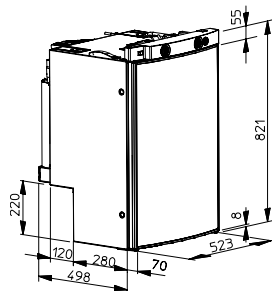

RM 8555	 RMS 8500 / 8505	 RMD 10.5T	 RMD 10.5XT
RM 8555 / 9500001573	RMS 8500 / 9500001588 RMS 8505 / 9500001596	9600014843	9600014845
RM 8555 / 9500001572	RMS 8500 / 9500001587 RMS 8505 / 9500001595		
115 111 12	90 86 9	153 124 29	177 142 35
12 В пост. тока / 230 В перем. тока / Сжиженный газ 30 мбар			
135 130 18,3	125 120 18,3	250 170 -	250 170 -
от 2,0 до 2,2 от 250 до 270	от 2,0 до 2,2 от 250 до 270	24,2 580	24,2 580
Холодильник +7 °С, морозильная камера до -12 °С при температуре окружающей среды до 32 °С (соответствует климатическому классу SN)			
•	•	•	•
- RM 8551 RM 8555	RMS 8500 RMS 8501 RMS 8505	- •	- •
Стальной лист с покрытием Пластмасса		Стальной лист с покрытием + пластмасса Пластик	
Серебристо-серый		Черный	
525 x 821 x 624	525 x 821 x 569	523 x 1245 x 550	523 x 1245 x 605
29,0	25,5	40	41,5
Сертификат соответствия Директиве по газовому оборудованию 90/396/ЕЭС, сертификат электроники (Директива по ЭМС для автомобилей)