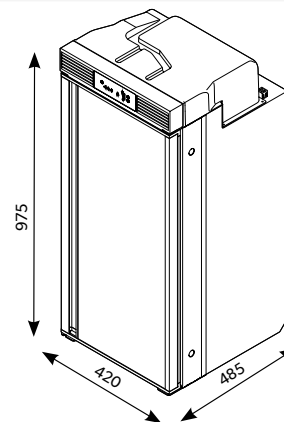

ТЕХНИЧЕСКИЕ ХАРАКТЕРИСТИКИ	 RC 10.4 70	 RC 10.4 90
КОМПРЕССОРНЫЕ ХОЛОДИЛЬНИКИ		
№ изделия	9105204621	9105204623
Полезный объем (л, приibl.) морозильная камера	70 7,5	90 7,5
Входное напряжение / Тип источника питания	12 / 24 В пост. тока	12 / 24 В пост. тока
Средняя потребляемая мощность (Вт, приibl.)	51	55
Потребление тока (Ач/ч) при 12 В при +25 °С при +32 °С температуры окружающей среды, оба при внутренней температуре прибора +5 °С	1,39 —	1,39 —
Хладагент Количество хладагента CO₂-эквивалент Потенциал глобального потепления (GWP)	R134a 40 г	R134a 43 г
Изоляция Заполнение полиуретановой пеной		
Система	Полностью герметичный компрессор со встроенной электронной системой управления, защита от пониженного напряжения / электронный предохранитель, автоматическая защита от неправильной полярности	
Материал Корпус	Стальной лист с покрытием + пластмасса	
Дверца, панель	Пластик	
Цвет Корпус Рама дверцы Панель дверцы	Черный Черный Глянцевый черный (съёмная декоративная панель двери)	
Вес (кг)	19,5	21,5
Знак технического контроля	TÜV/GS, сертификат электроники (Директива по ЭМС для автомобилей)	
/ Дополнительные аксессуары		
Сетевой адаптер EPS 100 230 В > 24 В	9600000445	9600000445
Сетевой адаптер MPS 35 110–240 В > 24 В	—	—
Крепежная рама из нержавеющей стали	—	—