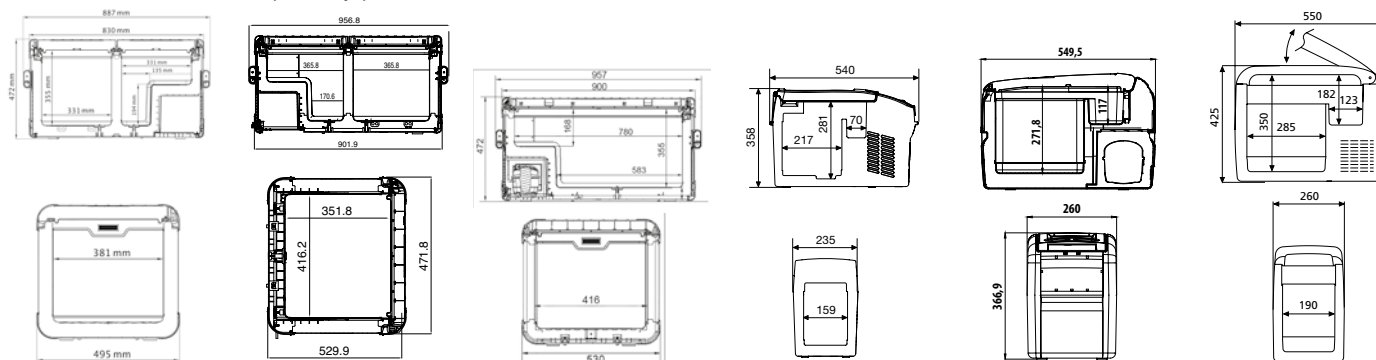

CFX 75DZW	CFX 95DZW	CFX 100W	CF 11	CF 16	CF 26
9600001409	9600000480	9600000536	9600005337	9600005339	9600005341
70 43 + 27*	85 50.5 + 34.5*	88	10,5 -	15 -	21,5 4
12 / 24 В пост. тока 100–240 В перем. тока от +10 до -22			12 / 24 В пост. тока 100–240 В перем. тока от +10 до -18		
R134a 57 г 0,082 т 1430	R134a 67 г 0,096 т 1430	R134a 64 г 0,092 т 1430	R134a 28 г 0,040 т 1430	R134a 30 г 0,043 т 1430	R134a 28 г 0,040 т 1430
70	65	65	35	35	35
0,67 1,31	0,75 1,25	0,75 1,25	0,29 0,61	0,21 0,44	0,44 0,67
A+	A+	A+	A++	A++	A++
●	●	●	●	●	●
Полностью герметичный компрессор со встроенной электронной системой управления, защита от пониженного напряжения / электронный предохранитель, автоматическая защита от неправильной полярности, электронный термостат					
Корпус: ПП + АБС Крышка: ПЭ			Корпус: ПП Крышка: ПЭ		
Светло-серый / темно-серый			Светло-серый / темно-серый		
31	32	32	8,5	9,5	10,5
TÜV/GS, сертификат электроники (Директива по ЭМС для автомобилей)					
●	●	●	-	-	-
●	●	●	-	-	-

-	-	-	-	9105303708	9105303708
9108400905	9108400905	9108400905	-	-	-
9600000689	9600000689	9600000689	-	-	-
9600005902	9600005902	9600005902	9600005902	9600005902	9600005902
-	-	-	-	-	-

*2 отделения для охлаждения
и заморозки с независимыми
органами управления