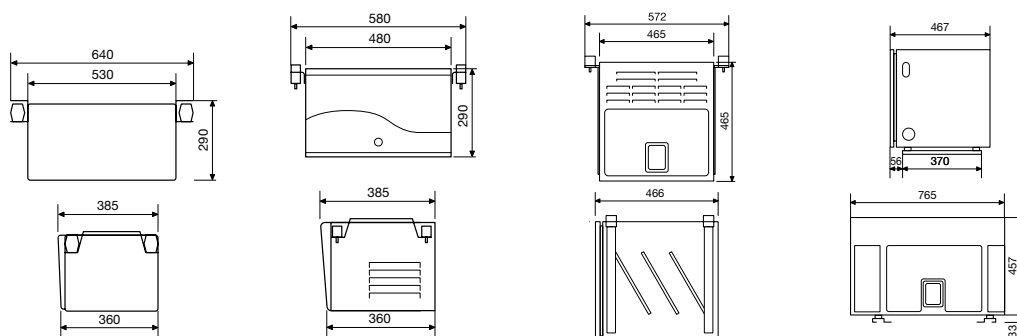

ТЕХНИЧЕСКИЕ ХАРАКТЕРИСТИКИ				
ГЕНЕРАТОРЫ	T 2500H	TEC 29	TEC 30EV	TEC 40D
№ изделия	9102900005	9102900299	9102900033	9102900295
Режим работы/Топливо	Обычный бензин АИ-91	Обычный бензин АИ-91	Дизельное топливо	Дизельное топливо
Потребление	макс. 1,2 л/ч	макс. 1,2 л/ч	макс. 0,7 л/ч	макс. 1,4 л/ч
Номин. мощность (Вт)	2,000	2,600	2,500	3,500
Пиковая мощность (Вт)	2,200	2,900	2,900	3,900
Выходное напряжение	230 В перем. тока ± 10 % (длительно) / чистое синусоидальное напряжение ~	230 В перем. тока ± 1 % (длительно) / чистое синусоидальное напряжение ~		
Защита от короткого замыкания	•	•	•	•
Макс. пусковой ток (А)	24	33	33	45
Уровень звука на расстоянии 7 м	60	54–59	60	64
Звукоизоляция	•	•	•	•
Внешняя панель управления	•	•	•	•
Знак технического контроля	E3	E13	E13	E24
Мощность двигателя (кВт (л.с.))	4,0 (5,5)	4,0 (5,5)	3,3 (4,5)	4,7 (6,4)
Ширина с подвеской (мм)	640	580	572	765
Размеры (Ш x В x Г мм)	530 x 290 x 385	480 x 290 x 385	465 x 465 x 466	765 x 457 x 467
Отделка корпуса	Нержавеющая сталь			
Вес (кг)	50,0	44,0	70,0	96,5

Более подробная информация на стр. 260

/ Подходит для кондиционеров Dometic

FreshLight 2200	•	•	•	•
FreshJet 1700	•	•	•	•
FreshJet 2200	•	•	•	•
FreshJet 3200	—	•	•	•
FreshWell 3000	—	•	•	•