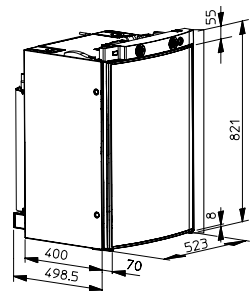

*MES: Ручной выбор источника питания
AES: Автоматический выбор источника питания