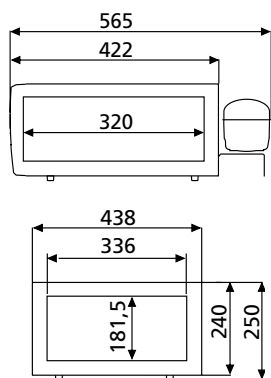

CD 20 / CD 20W		CD 20S		CD 30 / CD 30W		CD 30S	
9600008369 (черный) 9600008371 (белый)		9600008370 (нержавеющая сталь)		9105330621 (черный) 9105330622 (белый)		9105330620 (нержавеющая сталь)	
20		20		30		30	
-		-		-		-	
12 / 24 В пост. тока		12 / 24 В пост. тока		12 / 24 В пост. тока		12 / 24 В пост. тока	
40		40		40		40	
0,67 (при 20 °C) 1,33		0,67 (при 20 °C) 1,33		0,67 (при 20 °C) 1,33		0,67 (при 20 °C) 1,33	
R134a 38 г 0,054 т 1430				R134a 42 г 0,060 т 1430			
●							
Полностью герметичный компрессор с интегрированной электронной системой управления, электронным термостатом, защитой от пониженного напряжения / электронный предохранитель, автоматическая защита от неправильной полярности							
Прочный металлический корпус, выдвижной ящик из литых деталей							
CD 20: черный CD 20W: черный, спереди белый		Черный, нержавеющая сталь		CD 30: черный CD 30W: черный, спереди белый		Черный, нержавеющая сталь	
16,1		16,1		18		18	
Сертификат электроники (Директива по ЭМС для автомобильного оборудования)							
9600000440		9600000440		9600000440		9600000440	
9600000445		9600000445		9600000445		9600000445	
9105303901		9105303901		9105303901		9105303901