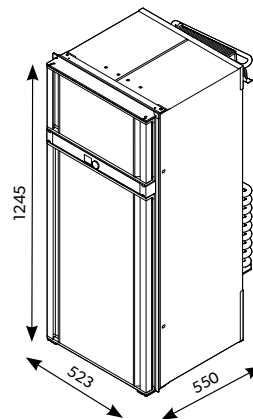

RM 8555	 RMS 8500 / 8505	 RMD 10.5T	 RMD 10.5XT
RM 8555 / 9500001573	RMS 8500 / 9500001588 RMS 8505 / 9500001596	9600014843	9600014845
RM 8555 / 9500001572	RMS 8500 / 9500001587 RMS 8505 / 9500001595		
115 111 12	90 86 9	153 124 29	177 142 35
12 В пост. тока / 230 В перем. тока / Сжиженный газ 30 мбар			
135 130 18,3	125 120 18,3	250 170 -	250 170 -
от 2,0 до 2,2 от 250 до 270	от 2,0 до 2,2 от 250 до 270	24,2 580	24,2 580
Холодильник +7 °С, морозильная камера до -12 °С при температуре окружающей среды до 32 °С (соответствует климатическому классу SN)			
•	•	•	•
- RM 8551 RM 8555	RMS 8500 RMS 8501 RMS 8505	- •	- •
Стальной лист с покрытием Пластмасса		Стальной лист с покрытием + пластмасса Пластик	
Серебристо-серый		Черный	
525 x 821 x 624	525 x 821 x 569	523 x 1245 x 550	523 x 1245 x 605
29,0	25,5	40	41,5
Сертификат соответствия Директиве по газовому оборудованию 90/396/ЕЭС, сертификат электроники (Директива по ЭМС для автомобилей)