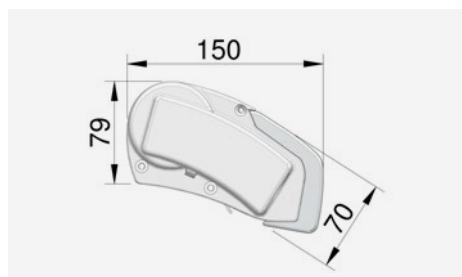

ПРЕИМУЩЕСТВА КОМПЛЕКТА МАРКИЗЫ PR 2000

Универсальное, идеально подогнанное решение!
Комплектная маркиза для микроавтобусов Fiat, Citroën и Peugeot

Комплект поставки:

- Накрышная маркиза PerfectRoof PR 2000
- Телескопическая ручка
- Комплект адаптеров для определенного автомобиля
- Поролоновая уплотнительная лента

Комплектная маркиза