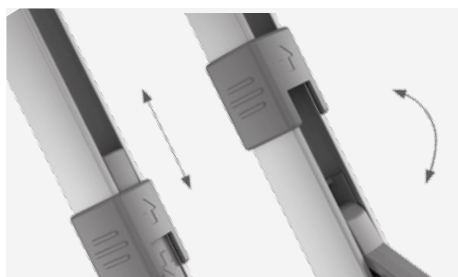

ПРЕИМУЩЕСТВА PW 3800

- Предельно прочная конструкция — с опорами или без них
- Коррозионно- и удароустойчивые алюминиевые наконечники
- Высококачественное цельное полотно маркизы без сварных швов
- Опоры с запатентованной системой Easy Lock Flipper
- Предлагаются с длиной от 4,0 до 6,0 м — все модели имеют стандартное выдвижение 2,75 м
- Переменный угол наклона — передняя направляющая может быть опущена на высоту от 0,75 м до 1,35 м
- Телескопическая ручка
- Предлагается также электрическая маркиза со встроенным 12-вольтным двигателем и дистанционным управлением
- Большое количество адаптеров предлагается на сайте dometic.com

ЗАПАТЕНТОВАННАЯ СИСТЕМА EASY LOCK

Для простой и надежной фиксации опор