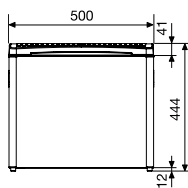

изделия по запросу	изделия по запросу	изделия по запросу
40	31	40
12 В пост. тока / 230 В перем. тока Газовый картридж	12 В пост. тока / 230 В перем. тока Сжиженный газ	12 В пост. тока / 230 В перем. тока Сжиженный газ
85	75	85
-	-	-
85	75	85
9,8	50 мбар: 12,3 30 мбар: 11,7	50 мбар: 12,3 30 мбар: 11,7
-	-	-
Макс. 30	макс. 30	макс. 30
-	-	-
•	•	•
Абсорбционное охлаждение	Абсорбционное охлаждение	Абсорбционное охлаждение
Алюминий	Алюминий	Алюминий
Алюминий глянцевый / черный	Алюминий глянцевый / черный	Алюминий глянцевый / черный
16	14	15

Сертификат соответствия Директиве по газовому оборудованию 90/396/ЕЭС

960000689

960000689

960000689

**со шлангом, только для подключения к газу (соединительная муфта)