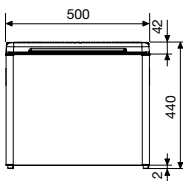

изделия по запросу	изделия по запросу	изделия по запросу
40	31	40
12 В пост. тока / 230 В перем. тока Газовый картридж	12 В пост. тока / 230 В перем. тока Сжиженный газ	12 В пост. тока / 230 В перем. тока Сжиженный газ
85	75	85
-	-	-
85	75	85
9,8	50 мбар: 12,3 30 мбар: 11,7	50 мбар: 12,3 30 мбар: 11,7
-	-	-
Макс. 30	макс. 30	макс. 30
-	-	-
•	•	•
Абсорбционное охлаждение	Абсорбционное охлаждение	Абсорбционное охлаждение
Алюминий	Алюминий	Алюминий
Алюминий глянцевый / черный	Алюминий глянцевый / черный	Алюминий глянцевый / черный
16	14	15

Сертификат соответствия Директиве по газовому оборудованию 90/396/ЕЭС

960000689

960000689

960000689

**со шлангом, только для подключения к газу (соединительная муфта)