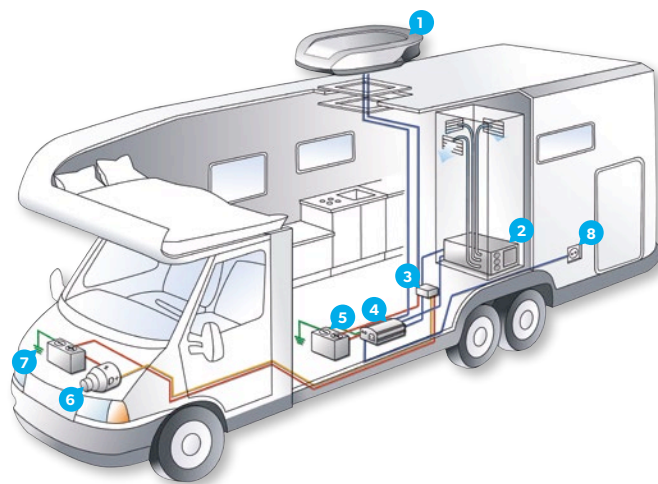

НАМНОГО БОЛЬШЕ, ЧЕМ «ПРОСТО» КОНВЕРТОР.

В ассортимент аксессуаров для кондиционеров Dometic входят два комплекта постоянного тока с различными рабочими характеристиками и функциями. Главные компоненты — синусоидальный инвертор и распределитель зарядного тока. Последний гарантирует оптимальную эффективность использования энергии во время движения. Он регулирует распределение мощности между стартерным аккумулятором, тяговым аккумулятором и генератором. В то же время, он предотвращает чрезмерную нагрузку на аккумуляторы или бортовую электронику.