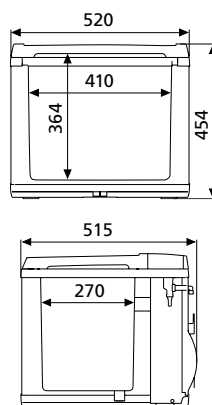

ТЕХНИЧЕСКИЕ ХАРАКТЕРИСТИКИ	 CK 40D	 CK 40D HYBRID
№ изделия	9600004297	9600000482
Полезный объем (л, припл.)	38	38
Входное напряжение / Тип источника питания	230 В переменного тока	12 В пост. тока (термоэлектрика) 230 В перем. тока (компрессор)
Расход при 12 В пост. тока (Вт) при 24 В пост. тока (Вт) при 230 В пост. тока (Вт) Газ (г/ч)	-	3,9 при +20 °С температуре окружающего воздуха, при внутренней температуре прибора +5 °С
Класс энергопотребления	A++	A+
Температурный диапазон Охлаждение ниже температуры окружающей среды (°С, припл.)	от +10 до -15	Пост. ток: до 20°С* Перем. ток: от +10 до -15
Хладагент Количество хладагента CO₂-эквивалент Потенциал глобального потепления (GWP)	R600a 17 0 0	R134a 38 0,054 т 1430
Изоляция Заполнение полиуретановой пеной	●	●
Система	Компрессор 230 В, электронный термостат	Термоэлектрика + компрессор 230 В, электронный термостат в режиме компрессора
Материал	Корпус: листовая сталь с покрытием Верхняя и нижняя часть: пластмасса	
Цвет	Черный	Черный
Вес (кг, припл.)	22	22
Знак технического контроля	TÜV/GS, сертификат электроники (Директива по ЭМС для автомобилей)	
/ Дополнительные аксессуары		
Подставка под портативный холодильник	9600000689	9600000689

* ниже температуры окружающей среды