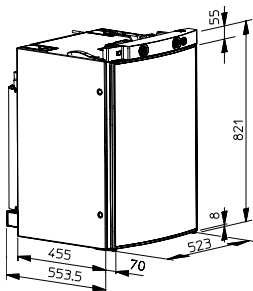

RM 8555	 RMS 8500 / 8505	 RMD 10.5T	 RMD 10.5XT
RM 8555 / 9500001573	RMS 8500 / 9500001588 RMS 8505 / 9500001596	9600014843	9600014845
RM 8555 / 9500001572	RMS 8500 / 9500001587 RMS 8505 / 9500001595		
115 111 12	90 86 9	153 124 29	177 142 35
12 В пост. тока / 230 В перем. тока / Сжиженный газ 30 мбар			
135 130 18,3	125 120 18,3	250 170 -	250 170 -
от 2,0 до 2,2 от 250 до 270	от 2,0 до 2,2 от 250 до 270	24,2 580	24,2 580
Холодильник +7 °С, морозильная камера до -12 °С при температуре окружающей среды до 32 °С (соответствует климатическому классу SN)			
•	•	•	•
- RM 8551 RM 8555	RMS 8500 RMS 8501 RMS 8505	- •	- •
Стальной лист с покрытием Пластмасса		Стальной лист с покрытием + пластмасса Пластик	
Серебристо-серый		Черный	
525 x 821 x 624	525 x 821 x 569	523 x 1245 x 550	523 x 1245 x 605
29,0	25,5	40	41,5
Сертификат соответствия Директиве по газовому оборудованию 90/396/ЕЭС, сертификат электроники (Директива по ЭМС для автомобилей)