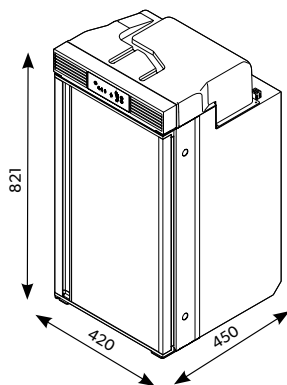

ТЕХНИЧЕСКИЕ ХАРАКТЕРИСТИКИ	 RC 10.4 70	 RC 10.4 90
КОМПРЕССОРНЫЕ ХОЛОДИЛЬНИКИ		
№ изделия	9105204621	9105204623
Полезный объем (л, приibl.) морозильная камера	70 7,5	90 7,5
Входное напряжение / Тип источника питания	12 / 24 В пост. тока	12 / 24 В пост. тока
Средняя потребляемая мощность (Вт, приibl.)	51	55
Потребление тока (Ач/ч) при 12 В при +25 °С при +32 °С температуры окружающей среды, оба при внутренней температуре прибора +5 °С	1,39 —	1,39 —
Хладагент Количество хладагента CO₂-эквивалент Потенциал глобального потепления (GWP)	R134a 40 г	R134a 43 г
Изоляция Заполнение полиуретановой пеной		
Система	Полностью герметичный компрессор со встроенной электронной системой управления, защита от пониженного напряжения / электронный предохранитель, автоматическая защита от неправильной полярности	
Материал Корпус	Стальной лист с покрытием + пластмасса	
Дверца, панель	Пластик	
Цвет Корпус Рама дверцы Панель дверцы	Черный Черный Глянцевый черный (съёмная декоративная панель двери)	
Вес (кг)	19,5	21,5
Знак технического контроля	TÜV/GS, сертификат электроники (Директива по ЭМС для автомобилей)	
/ Дополнительные аксессуары		
Сетевой адаптер EPS 100 230 В > 24 В	9600000445	9600000445
Сетевой адаптер MPS 35 110–240 В > 24 В	—	—
Крепежная рама из нержавеющей стали	—	—