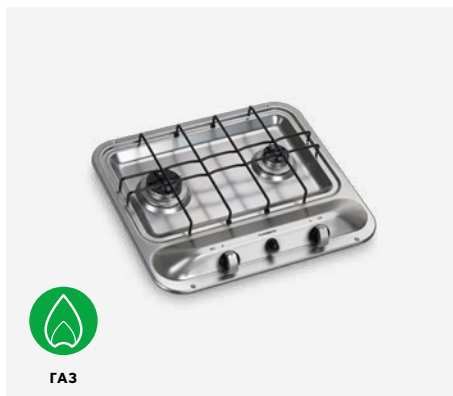

ГАЗ

DOMETIC HB 2370

Газовая варочная панель с двумя конфорками, 420 x 370 мм

Удобная и элегантная варочная панель с двумя конфорками

- Компактная плита с двумя конфорками
- Съёмные решетки легко чистить
- Безопасная система поджига

№ изделия 9103301755