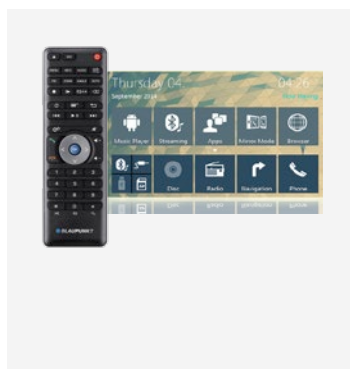

- Операционная система Android, почти такая же, как в вашем планшете или смартфоне
- Емкостный дисплей Silk Vision (с противоотражающим покрытием)
- Поддержка радиосистемы DAB+
- Комплект громкой связи Bluetooth Parrot
- Превосходное качество аудио и приема
- Мультимедийная система для пассажиров на задних сиденьях
- Четыре USB-порта
- Wi-Fi (USB-адаптер входит в комплект поставки)