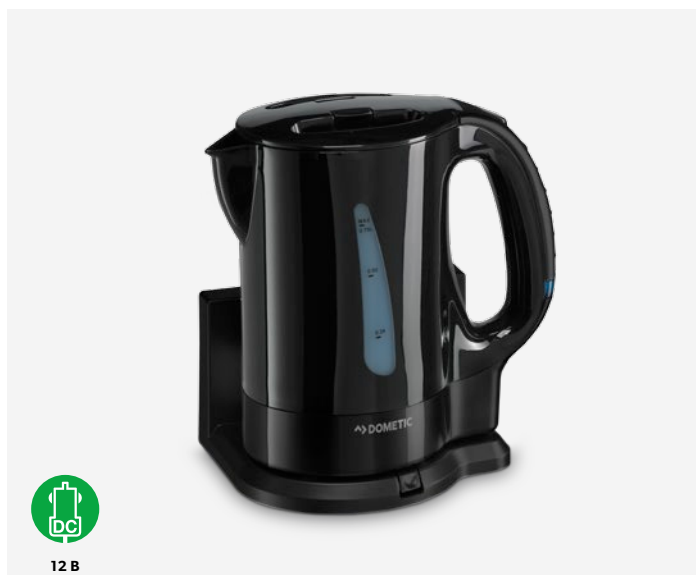

02

03

04

DOMETIC PERFECTCOFFEE MC 052

Кофеварка, 12 В

Эта кофеварка, специально разработанная для использования в дороге, готовит до пяти чашек ароматного свежесваренного кофе за один раз.

- Откидной отсек фильтра для удобства эксплуатации
- Встроенный механизм для фиксации стеклянной емкости во время движения
- Крепежный комплект для настенного или напольного монтажа
- Кофейник на 5 чашек
- Нагревательная пластина с термостатом

№ изделия 9600000340

Стекло-
колба
с транспор-
тиро-
вочным
креплением

DOMETIC PERFECTCOFFEE MC 01

Кофеварка, 12 В

Эта компактная кофеварка — идеальное решение, если вы ограничены в пространстве или путешествуете в одиночку. Она позволяет варить отличный кофе, по одной чашке за раз.