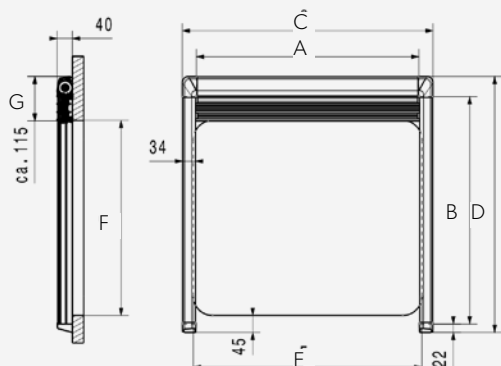

Размер для заказа   Общий размер   Вырез окна   кремово-белый

Размер А (мм)   Размер В (мм)   Размер С (мм)   Размер D (мм)   Размер Е (мм)   Размер F (мм)   Вес (кг)   № изделия

485	700	559	775	500	785	1,1	9104121246
535	700	609	775	550	785	1,15	9104121247
585	700	659	775	600	785	1,2	9104121248
635	700	709	775	650	785	1,25	9104121249
685	700	759	775	700	785	1,3	9104121250
735	700	809	775	750	785	1,35	9104121251
785	700	859	775	800	785	1,45	9104121252
885	700	959	775	900	785	1,55	9104121253
985	700	1059	775	1000	785	1,65	9104121254
1085	700	1159	775	1100	785	1,75	9104121255
1185	700	1259	775	1200	785	1,85	9104121256
1285	800	1359	875	1300	885	2,01	9104121257
1385	800	1459	875	1400	885	2,09	9104121258
1485	800	1559	875	1500	885	2,25	9104121260
1585	800	1659	875	1600	885	2,41	9104121262

Вес (кг)	серо-белый	белый
	№ изделия	№ изделия
1,0	-	9104109622
2,28	9104108376	9104108412
2,33	9104108377	9104108413
2,39	9104108378	9104108414
2,44	9104108379	9104108415
2,50	9104108380	9104108416
2,61	9104108381	9104108417
2,71	9104108382	9104108418
2,82	9104108383	9104108419
2,93	9104108384	9104108420
3,34	9104108385	9104108421
3,45	9104108386	9104108422
3,50	9104108387	9104108423
3,56	9104108388	9104108424
3,61	9104108389	9104108425
3,67	9104108390	9104108426
3,78	9104108391	9104108427

A = заказная ширина
B = заказная высота
C = габаритная ширина
D = габаритная высота
E = ширина оконного проема
F = высота оконного проема