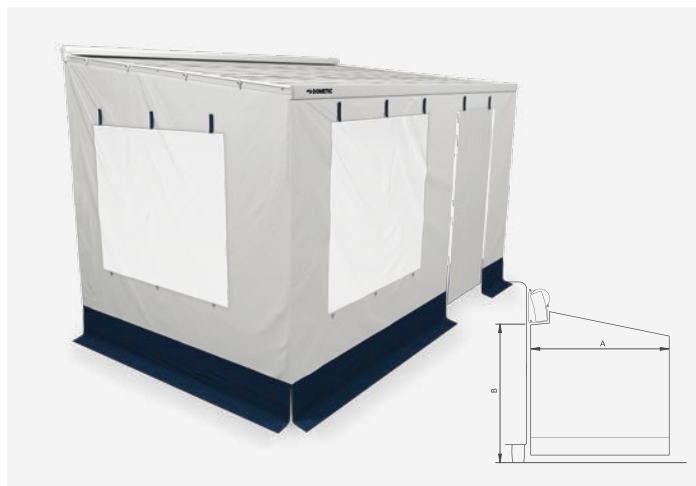

CAMPROOM

Водо- и ветронепроницаемая палатка для маркиз. Простой и быстрый монтаж (всего 15–20 минут одним человеком). Лицевую панель просто вставляют в канавку передней направляющей, боковые панели крепятся зажимным профилем.