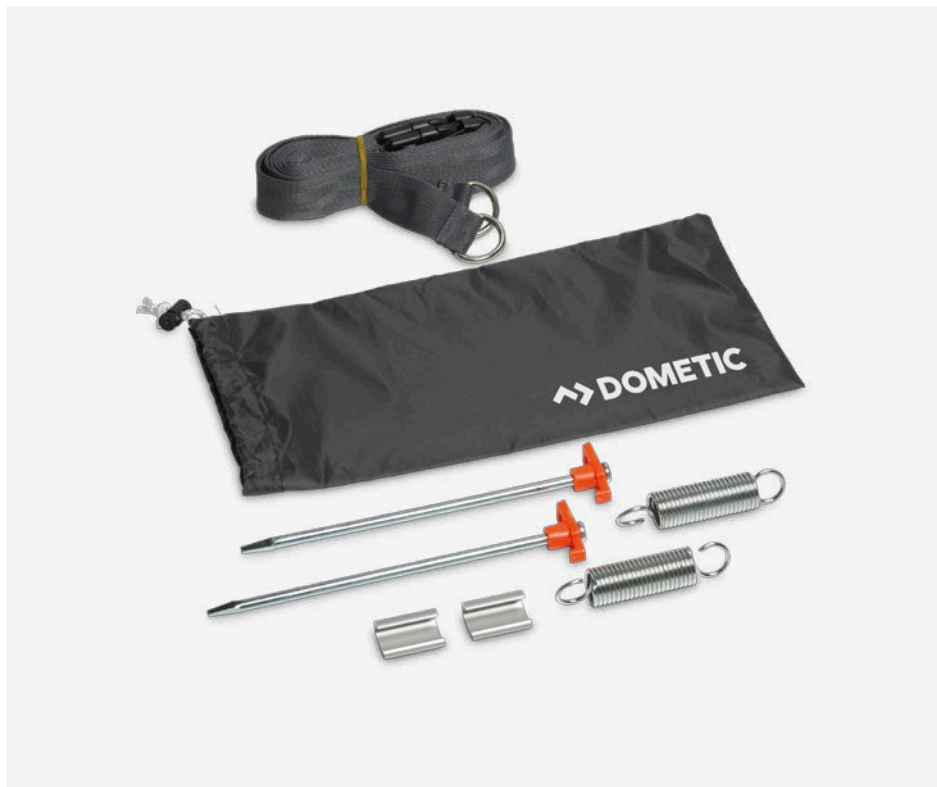

DOMETIC AW-TDKIT

Комплект креплений маркизы

Этот комплект креплений позволяет надежно зафиксировать опоры маркиз PerfectWall и PerfectRoof на земле.

- Регулируемые ремни и надежные защелки — придется кстати в ветреные дни
- Прост в использовании, гарантирует надежную фиксацию
- Витые пружины ослабляют напряжение на ветру

№ изделия 9103104000