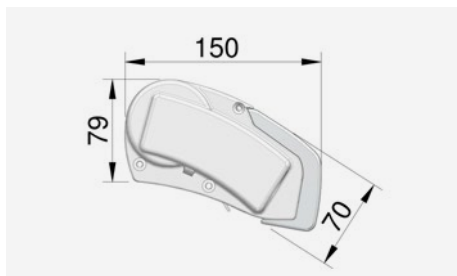

РАЗМЕРЫ

Длина (м)	Выдвижение (м)	Вес (кг)
2,65	2,00	19,0
3,00	2,50	21,5
3,25	2,50	23,0
3,50	2,50	24,5

Длина (м)	Выдвижение (м)	Вес (кг)
3,75	2,50	26,0
4,00	2,50	28,0
4,50	2,50	31,0

ПРЕИМУЩЕСТВА PR 2000

- Легкая и компактная конструкция — самая плоская накрывная маркиза на рынке
- Идеально подходит для жилых автомобилей и небольших автодомов
- Пластиковые наконечники
- Высококачественное цельное полотно маркизы без сварных швов
- Опоры с запатентованной системой Easy Lock Flipper
- Длина от 2,65 до 4,5 м, выдвигание до 2,5 м
- Большое количество адаптеров предлагается на сайте dometic.com