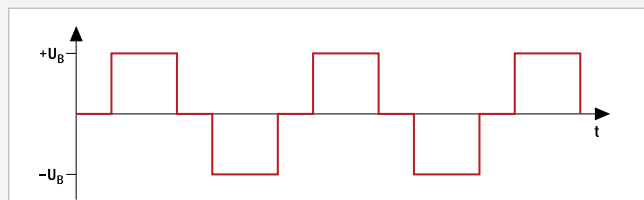

ЧИСТОЕ СИНУСОИДАЛЬНОЕ НАПРЯЖЕНИЕ

Чистое синусоидальное напряжение, как из домашней розетки. Идеальное решение для электрических зубных щеток, ноутбуков, DVD-плееров, эспрессо-машин и других чувствительных устройств.

- Dometic SinePower DSP/DSP-T (стр. 191–194)

МОДИФИЦИРОВАННОЕ СИНУСОИДАЛЬНОЕ НАПРЯЖЕНИЕ

Кривая выходного напряжения повторяется в виде ступенек чистой синусоидальной волны. Прекрасно подходит для менее чувствительных устройств, например, кофеварок с фильтром, ламп для чтения, тостеров, пылесосов.

- Dometic PerfectPower (стр. 188–189)

DOMETIC SINEPOWER DSP 212 / DSP 224

Синусоидальный инвертор

- Компактный, портативный, недорогой
- Длительная мощность: 150 Вт
- Пиковая мощность: 300 Вт

DSP 212 / 12 В / № изделия 9600002603 / UK 9600003593

DSP 224 / 24 В / № изделия 9600002540 / UK 9600003594