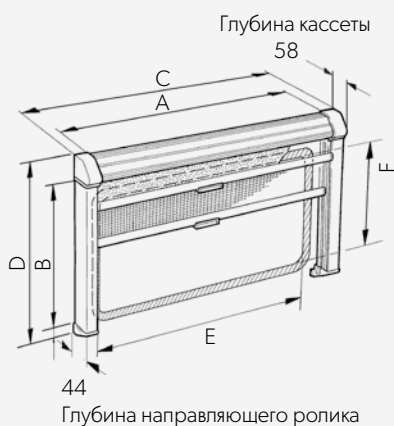

Ролл-штора Dometic 3000

Стандартные размеры

Размер A (мм)	Размер B (мм)	Размер C (мм)	Размер D (мм)	Размер E (мм)	Размер F (мм)
335	345	354	439	275	285
660	710	679	804	600	650
710	710	729	804	650	650
760	710	779	804	700	650
810	710	829	804	750	650
860	710	879	804	800	650
960	710	979	804	900	650
1060	710	1079	804	1000	650
1160	710	1179	804	1100	650
1260	710	1279	804	1200	650
1360	810	1379	904	1300	750
1460	810	1479	904	1400	750
1510	810	1529	904	1450	750
1560	810	1579	904	1500	750
1610	810	1629	904	1550	750
1660	810	1679	904	1600	750
1760	810	1779	904	1700	750