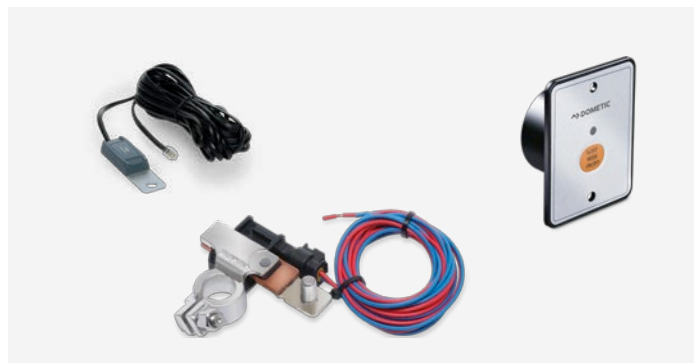

ЗАРЯДНЫЕ УСТРОЙСТВА IU0U ОТ DOMETIC ... УДЛИНЯЮТ СРОК СЛУЖБЫ ВАШИХ АККУМУЛЯТОРОВ!

Зарядные устройства PerfectCharge IU0U от Dometic отличаются бережной зарядкой и отвечают будущим потребностям путешествующих на прицепах. Благодаря стандартному шинному интерфейсу они идеально подходят для шинных систем прицепов. Они также легко интегрируются в систему управления аккумуляторами Dometic MPC-01 или DSP-EM, оптимизирующую процесс зарядки и сокращающую время зарядки на величину до 30 %.

Вследствие небольшого веса, компактной конструкции и продуманных резьбовых соединений недорогие зарядные устройства можно быстро и легко установить. Для любителей путешествовать на длинные дистанции будет интересна возможность их использования во всем мире. Диапазон их входного напряжения составляет 110–230 В, и они обеспечивают зарядку даже при нарушении подачи электропитания.

- Компактная конструкция, небольшой вес
- Серийный интерфейс шины
- 6-ступенчатые зарядные характеристики IU0U, оптимизированные для зарядки электролитных, гелевых и AGM-аккумуляторов
- Совместимость с системой управления аккумулятором Dometic MPC 01 и DSP-EM
- Спящий режим для бесшумной зарядки с половинной мощностью (что останавливает работу вентилятора) — например, ночью или на парковке со слабыми предохранителями
- Дистанционное управление, датчик аккумулятора Hella и температурный датчик доступны в качестве аксессуаров

АКСЕССУАРЫ ДЛЯ PERFECTCHARGE

Дополните свое зарядное устройство IU0U Dometic PerfectCharge индивидуально подобранными аксессуарами и наслаждайтесь превосходной зарядкой!

Датчик температуры MCA-TS1 / № изделия 9600000099

Датчик Hella MCA-HS1 на 12 В / № изделия 9600000101