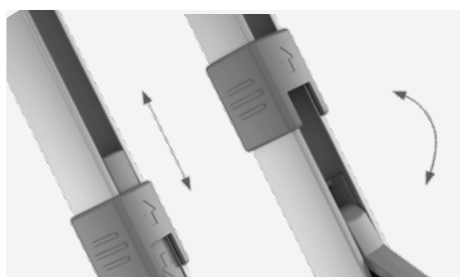

Комплект поставки

- Настенная маркиза PerfectWall PW 1500
- Адаптеры для различных автомобилей
- Небольшая фиксированная ручка

Комплектная маркиза

ЗАПАТЕНТОВАННАЯ СИСТЕМА EASY LOCK

Для простой и надежной фиксации опор