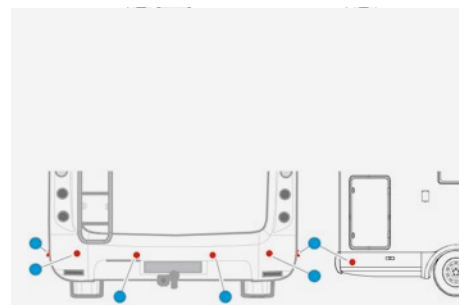

ВАРИАНТ МОНТАЖА С

Бампер (4) + боковые стороны (2)