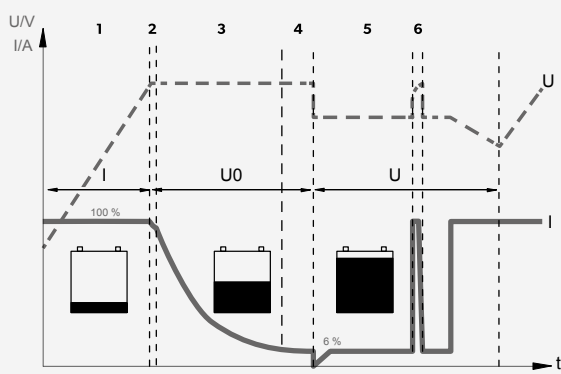

КОМПАКТНОЕ, ЛЕГКОЕ И ПРОСТОЕ В МОНТАЖЕ:

Стартовые и вспомогательные аккумуляторы спроектированы для разных задач. Для запуска двигателя стартовые аккумуляторы должны подавать сильный ток и при этом служить буфером энергии с небольшими частичными циклами. Вспомогательные аккумуляторы, напротив, подают слабый ток в течение длительного времени и потом снова заряжаются. Таким образом, они подвергаются значительно большей нагрузке. Во избежание повреж-

дений аккумуляторных батарей и обеспечения их длительного срока службы необходимо учитывать эти особенности. Зарядные устройства IUOU из серии Dometic PerfectCharge работают с уникальным шестиступенчатым зарядным циклом. Они оптимально подходят для всех гелевых, АСМ- и электролитных аккумуляторов, так как выполняют зарядку быстро и бережно.

ЗАРЯДНАЯ ХАРАКТЕРИСТИКА IUOU

6-СТУПЕНЧАТАЯ ЗАРЯДНАЯ ХАРАКТЕРИСТИКА IUOU

1. 1 I-фаза: Пустой аккумулятор заряжается постоянным током до достижения напряжения нужного уровня.
- 2-4 U0-фаза: 3-ступенчатая абсорбционная фаза зарядки с постоянным напряжением (U_0). В первые 2 минуты определяется заряд аккумулятора, затем следует фаза основной зарядки. Она завершается после полной зарядки аккумулятора или при зарядном токе ниже 6% от номинального зарядного тока в течение 15 минут.
3. 5 U-фаза: Зарядное устройство переключается в поддерживающий режим.
4. 6 Очистка и приведение в рабочее состояние: раз в 12 дней зарядное устройство переключается в фазу 1 для подпитки аккумулятора и предотвращения сульфатирования.